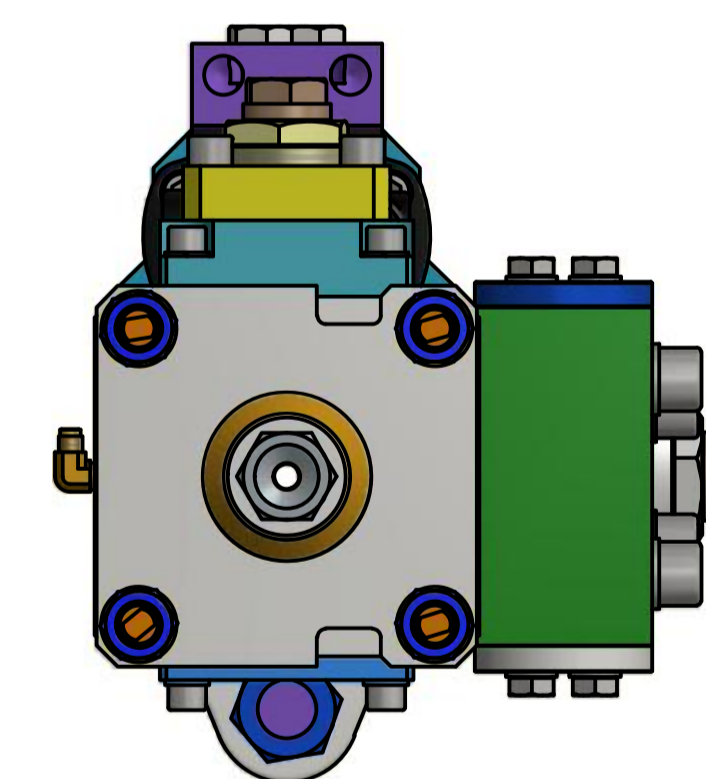

Perfuratriz Hidráulica ED-100 - D-11012900

B-B (1 : 3.5)

A-A (1 : 3.5)

53

A

A

C-C (1 : 3.5)

B

B

ITEM	DESCRIÇÃO	QUANT	PEÇA NÚMERO
66	ANEL O	1	S8010551
65	ANEL ANTI EXTRUSÃO	1	S8080552
64	ANEL O	1	S8010751
63	ANEL O	3	S8000291
62	ANEL O	2	S8010751
61	GAXETA	2	D-44035200
60	GAXETA	2	D-45088900
59	ANEL O	4	S8010351
58	ANEL RASOADOR	1	D-F1A02100
57	GAXETA U	1	D-F5A01300
56	VÁLVULA	1	D-D1009802
55	PLUG	2	D-10A035001
54	PUNHO	1	
53	COTOVELO	1	
52	PORCA MACHO	2	D-45088400
51	PORCA FEMEA	2	D-45088500
50	PLUG	6	D-10A07000
49	PARAFUSO ALLEN - M6 x 40	1	S2205461
48	PARAFUSO ALLEN - M6 x 20	1	S2204861
47	PARAFUSO	2	D-D1006006
46	FLANGE	1	D-D1006005
45	PARAFUSO ALLEN	4	S2215461
44	PARAFUSO ALLEN	4	S2215461
43	PARAFUSO ALLEN	6	S2215461
42	ARRUELA DE PRESSÃO	14	S5110712
41	PARAFUSO ALLEN	4	S2219361
40	PARAFUSO ALLEN	4	D-A011-0013
39	ARRUELA DE PRESSÃO	4	D-A015-0003D020
38	PARAFUSO ALLEN	2	D-91110510
37	ADAPTADOR	1	D-4403500
36	DIAFRAGMA	1	D-59001003
35	TAMPA DO ACUMULADOR	1	D-59001002
34	CORPO DO ACUMULADOR	1	D-59001001
33	PARAFUSO	2	D-45088300
32	ARRUELA	4	D-D1006004
31	PORCA	4	D-45088000
30	PORCA	4	D-45088600
29	TIRANTE	4	D-45087900
28	GAXETA DO TUBO	1	D-21032400
27	MONTAGEM DA TAMPA TRASEIRA	1	D-45088200
26	TAMPA FRONTAL	1	D-45086700
25	CABEÇOTE DIANTEIRO	1	D-45086800
24	JUNTA DO MOTOR	1	D-23024200
23	ANEL DO TUBO DE SOPRO	1	D-40186500
22	TUBO DE SOPRO	1	D-40186600
21	BUCHA	1	D-45086600
20	BUCHA	1	D-D1005001
19	MOTOR HIDRÁULICO	1	51267623
18	BUCHA DA VÁLVULA	1	D-45088100
17	ROLAMENTO	2	D-D1121055
16	MANDRIL	1	D-45087200
15	PINHÃO	1	D-45087300
14	PISTÃO	1	D-D45087600
13	BUCHA DE ARRASTE	1	D-45086900
12	BUCHA DO MANDRIL	1	D-45087000
11	BUCHA	1	D-45087100
10	ANEL DE ENCOSTO	1	D-45087500
9	BUCHA	1	D-45087400
8	CAIXA DAS ENGENHAGENS	1	D-45088700
7	TAMPA	1	D-45087800
6	TAMPA	1	D-42049800
5	TAMPÃO	2	D-59001104
4	PORCA DO ACUMULADOR	1	D-59001102
3	DIAFRAGMA	1	D-59001103
2	ACUMULADOR	1	D-59001101
1	CILINDRO	1	D-45087700