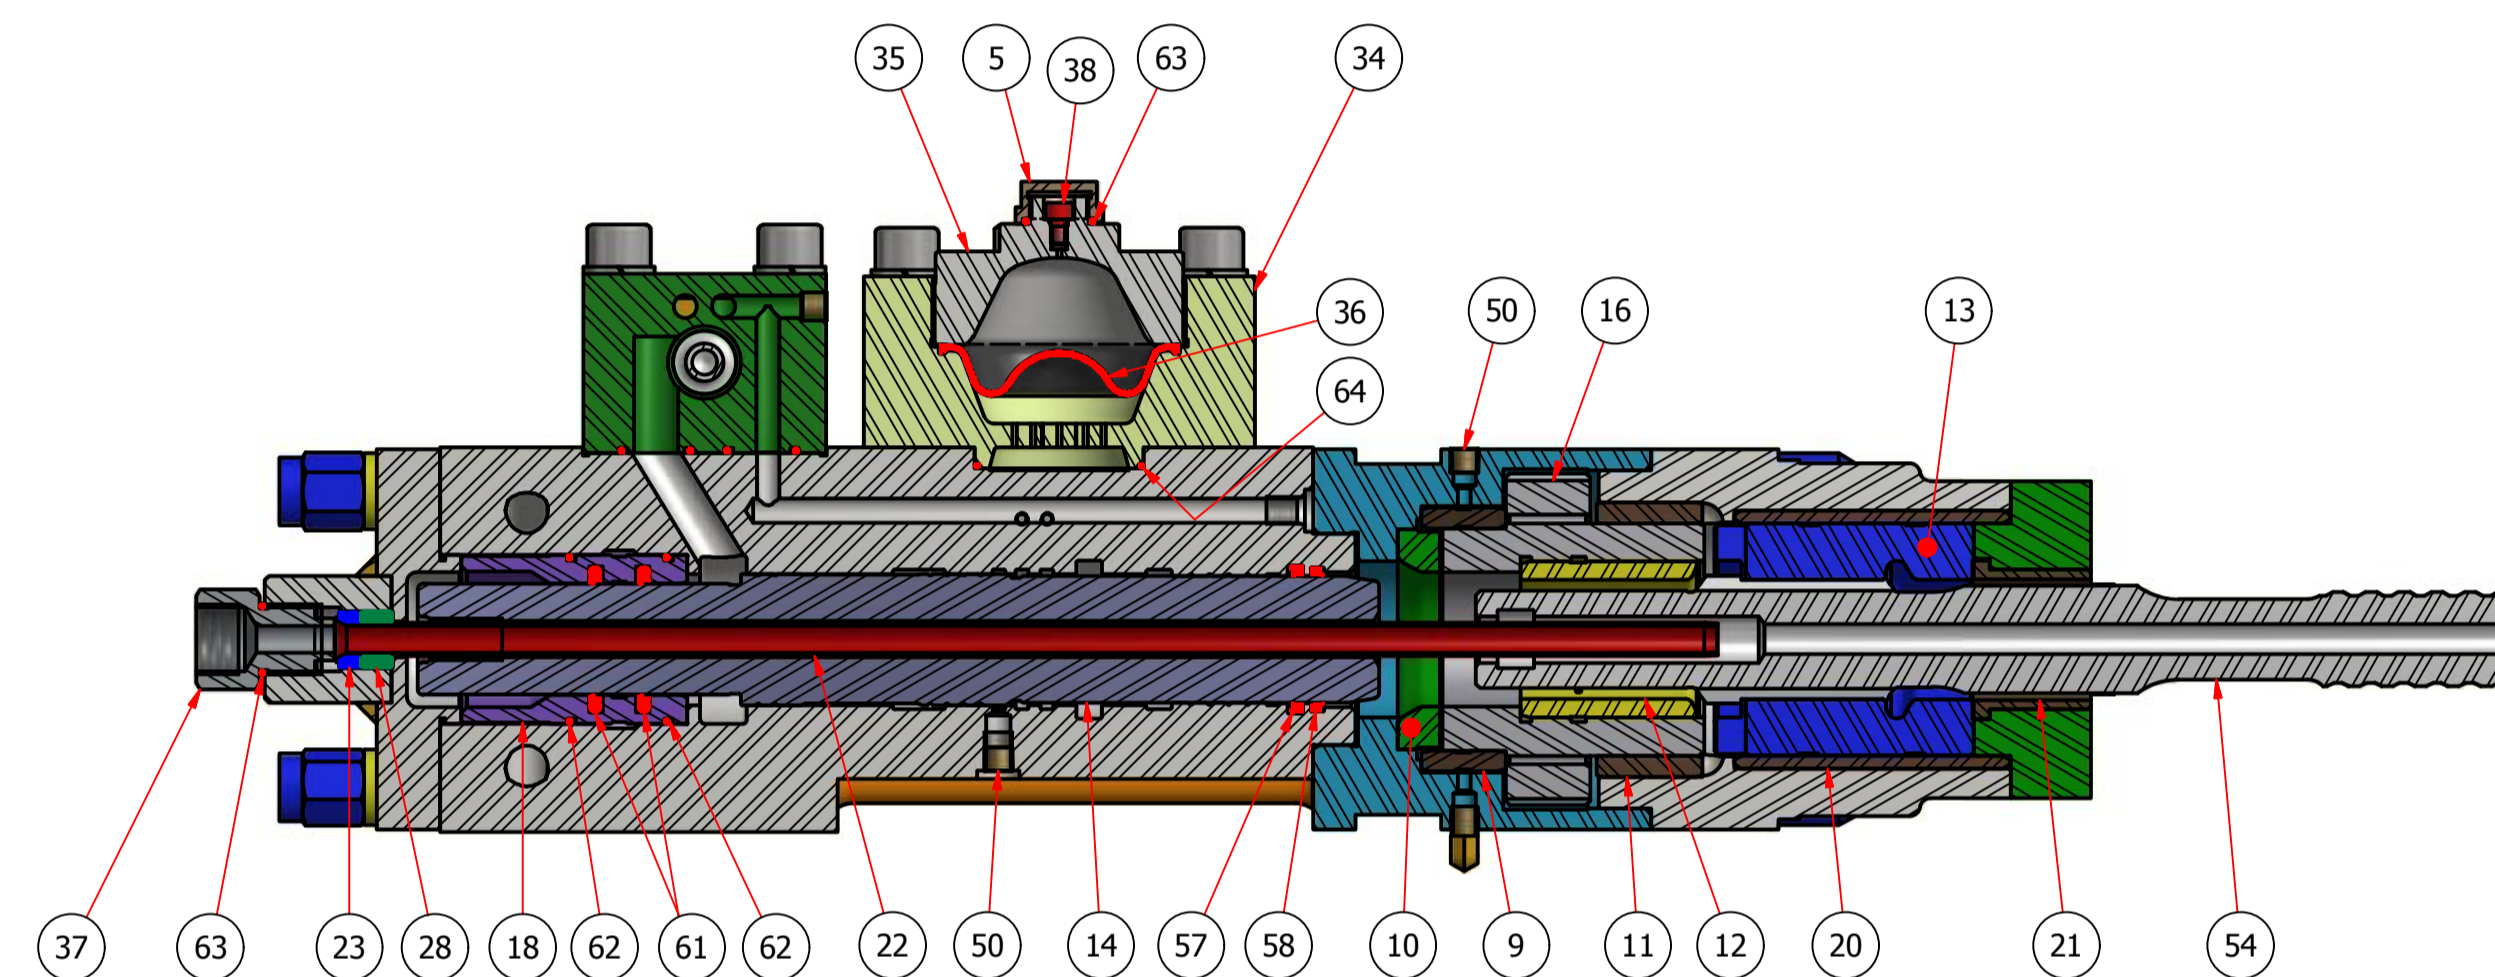

Perfuratriz Hidráulica ED-100 - D-11012900

B-B (1 : 3.5)

A-A (1 : 3.5)

53

A

A

C-C (1 : 3.5)

B

B

ITEM	DESCRIÇÃO	QUANT	PEÇA NÚMERO
66	ANEL O	1	S8010551
65	ANEL ANTI EXTRUSÃO	1	S8080552
64	ANEL O	1	S8010751
63	ANEL O	3	S8000291
62	ANEL O	2	S8010751
61	GAXETA	2	D-44035200
60	GAXETA	2	D-45088900
59	ANEL O	4	S8010351
58	ANEL RASOADOR	1	D-F1A02100
57	GAXETA U	1	D-F5A01300
56	VÁLVULA	1	D-D1009802
55	PLUG	2	D-10A035001
54	PUNHO	1	
53	COTOVELO	1	
52	PORCA MACHO	2	D-45088400
51	PORCA FEMEA	2	D-45088500
50	PLUG	6	D-10A07000
49	PARAFUSO ALLEN - M6 x 40	1	S2205461
48	PARAFUSO ALLEN - M6 x 20	1	S2204861
47	PARAFUSO	2	D-D1006006
46	FLANGE	1	D-D1006005
45	PARAFUSO ALLEN	4	S2215461
44	PARAFUSO ALLEN	4	S2215461
43	PARAFUSO ALLEN	6	S2215461
42	ARRUELA DE PRESSÃO	14	S5110712
41	PARAFUSO ALLEN	4	S2219361
40	PARAFUSO ALLEN	4	D-A011-0013
39	ARRUELA DE PRESSÃO	4	D-A015-0003D020
38	PARAFUSO ALLEN	2	D-91110510
37	ADAPTADOR	1	D-4403500
36	DIAFRAGMA	1	D-59001003
35	TAMPA DO ACUMULADOR	1	D-59001002
34	CORPO DO ACUMULADOR	1	D-59001001
33	PARAFUSO	2	D-45088300
32	ARRUELA	4	D-D1006004
31	PORCA	4	D-45088000
30	PORCA	4	D-45088600
29	TIRANTE	4	D-45087900
28	GAXETA DO TUBO	1	D-21032400
27	MONTAGEM DA TAMPA TRASEIRA	1	D-45088200
26	TAMPA FRONTAL	1	D-45086700
25	CABEÇOTE DIANTEIRO	1	D-45086800
24	JUNTA DO MOTOR	1	D-23024200
23	ANEL DO TUBO DE SOPRO	1	D-40186500
22	TUBO DE SOPRO	1	D-40186600
21	BUCHA	1	D-45086600
20	BUCHA	1	D-D1005001
19	MOTOR HIDRÁULICO	1	51267623
18	BUCHA DA VÁLVULA	1	D-45088100
17	ROLAMENTO	2	D-D1121055
16	MANDRIL	1	D-45087200
15	PINHÃO	1	D-45087300
14	PISTÃO	1	D-D45087600
13	BUCHA DE ARRASTE	1	D-45086900
12	BUCHA DO MANDRIL	1	D-45087000
11	BUCHA	1	D-45087100
10	ANEL DE ENCOSTO	1	D-45087500
9	BUCHA	1	D-45087400
8	CAIXA DAS ENGENHAGENS	1	D-45088700
7	TAMPA	1	D-45087800
6	TAMPA	1	D-42049800
5	TAMPÃO	2	D-59001104
4	PORCA DO ACUMULADOR	1	D-59001102
3	DIAFRAGMA	1	D-59001103
2	ACUMULADOR	1	D-59001101
1	CILINDRO	1	D-45087700