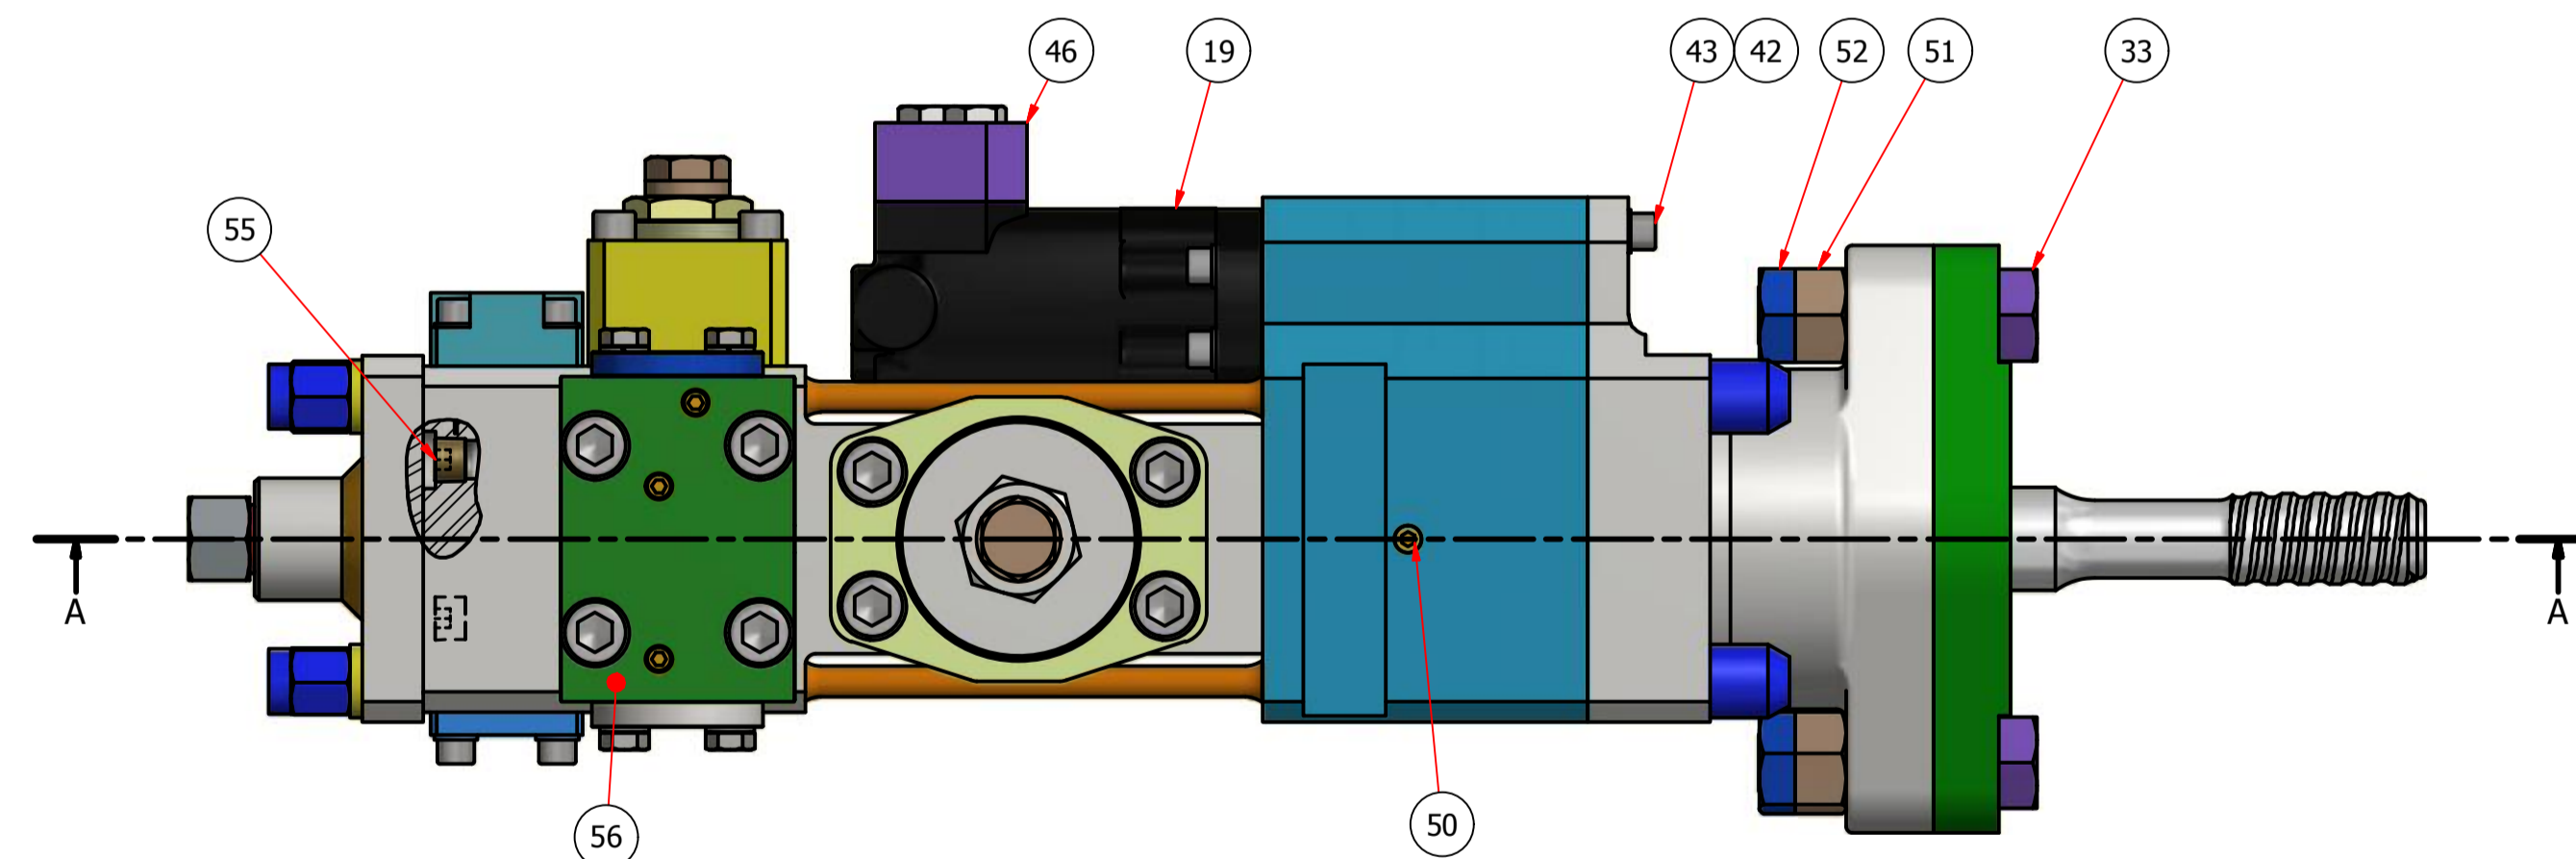

Perfuratriz Hidráulica ED-100 - D-11012900

B-B (1 : 3.5)

A-A (1 : 3.5)

53

A

A

C-C (1 : 3.5)

B

B

ITEM	DESCRIÇÃO	QUANT	PEÇA NÚMERO
66	ANEL O	1	S8010551
65	ANEL ANTI EXTRUSÃO	1	S8080552
64	ANEL O	1	S8010751
63	ANEL O	3	S8000291
62	ANEL O	2	S8010751
61	GAXETA	2	D-44035200
60	GAXETA	2	D-45088900
59	ANEL O	4	S8010351
58	ANEL RASOADOR	1	D-F1A02100
57	GAXETA U	1	D-F5A01300
56	VÁLVULA	1	D-D1009802
55	PLUG	2	D-10A035001
54	PUNHO	1	
53	COTOVELO	1	
52	PORCA MACHO	2	D-45088400
51	PORCA FEMEA	2	D-45088500
50	PLUG	6	D-10A07000
49	PARAFUSO ALLEN - M6 x 40	1	S2205461
48	PARAFUSO ALLEN - M6 x 20	1	S2204861
47	PARAFUSO	2	D-D1006006
46	FLANGE	1	D-D1006005
45	PARAFUSO ALLEN	4	S2215461
44	PARAFUSO ALLEN	4	S2215461
43	PARAFUSO ALLEN	6	S2215461
42	ARRUELA DE PRESSÃO	14	S5110712
41	PARAFUSO ALLEN	4	S2219361
40	PARAFUSO ALLEN	4	D-A011-0013
39	ARRUELA DE PRESSÃO	4	D-A015-0003D020
38	PARAFUSO ALLEN	2	D-91110510
37	ADAPTADOR	1	D-4403500
36	DIAFRAGMA	1	D-59001003
35	TAMPA DO ACUMULADOR	1	D-59001002
34	CORPO DO ACUMULADOR	1	D-59001001
33	PARAFUSO	2	D-45088300
32	ARRUELA	4	D-D1006004
31	PORCA	4	D-45088000
30	PORCA	4	D-45088600
29	TIRANTE	4	D-45087900
28	GAXETA DO TUBO	1	D-21032400
27	MONTAGEM DA TAMPA TRASEIRA	1	D-45088200
26	TAMPA FRONTAL	1	D-45086700
25	CABEÇOTE DIANTEIRO	1	D-45086800
24	JUNTA DO MOTOR	1	D-23024200
23	ANEL DO TUBO DE SOPRO	1	D-40186500
22	TUBO DE SOPRO	1	D-40186600
21	BUCHA	1	D-45086600
20	BUCHA	1	D-D1005001
19	MOTOR HIDRÁULICO	1	51267623
18	BUCHA DA VÁLVULA	1	D-45088100
17	ROLAMENTO	2	D-D1121055
16	MANDRIL	1	D-45087200
15	PINHÃO	1	D-45087300
14	PISTÃO	1	D-D45087600
13	BUCHA DE ARRASTE	1	D-45086900
12	BUCHA DO MANDRIL	1	D-45087000
11	BUCHA	1	D-45087100
10	ANEL DE ENCOSTO	1	D-45087500
9	BUCHA	1	D-45087400
8	CAIXA DAS ENGENHAGENS	1	D-45088700
7	TAMPA	1	D-45087800
6	TAMPA	1	D-42049800
5	TAMPÃO	2	D-59001104
4	PORCA DO ACUMULADOR	1	D-59001102
3	DIAFRAGMA	1	D-59001103
2	ACUMULADOR	1	D-59001101
1	CILINDRO	1	D-45087700