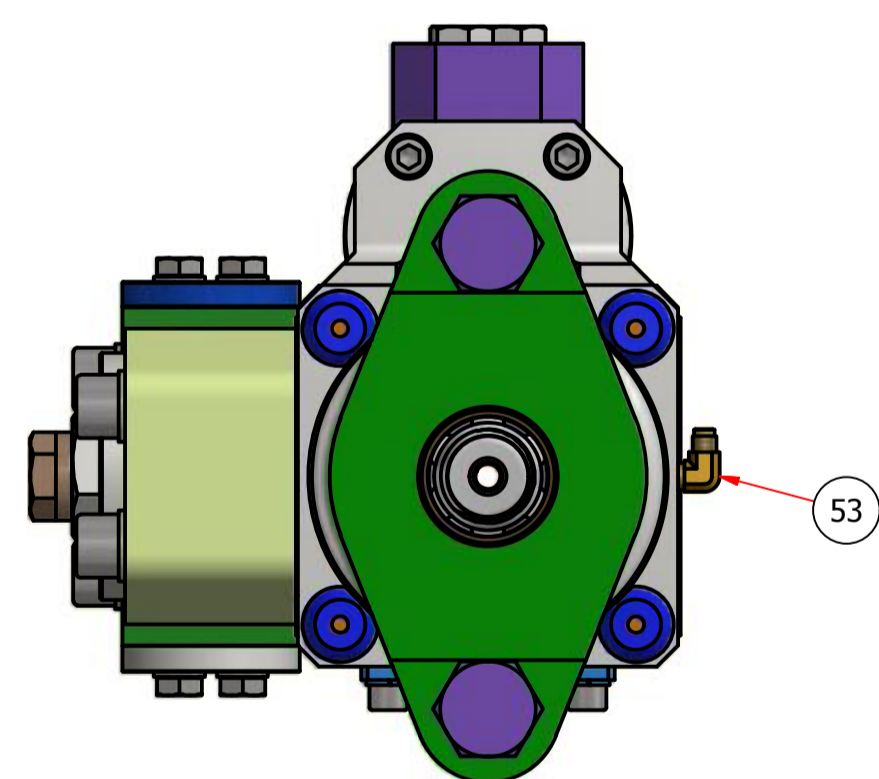

Perfuratriz Hidráulica ED-100 - D-11012900

B-B (1 : 3.5)

A-A (1 : 3.5)

53

A

A

C-C (1 : 3.5)

B

B

ITEM	DESCRIÇÃO	QUANT	PEÇA NÚMERO
66	ANEL O	1	S8010551
65	ANEL ANTI EXTRUSÃO	1	S8080552
64	ANEL O	1	S8010751
63	ANEL O	3	S8000291
62	ANEL O	2	S8010751
61	GAXETA	2	D-44035200
60	GAXETA	2	D-45088900
59	ANEL O	4	S8010351
58	ANEL RASOADOR	1	D-F1A02100
57	GAXETA U	1	D-F5A01300
56	VÁLVULA	1	D-D1009802
55	PLUG	2	D-10A035001
54	PUNHO	1	
53	COTOVELO	1	
52	PORCA MACHO	2	D-45088400
51	PORCA FEMEA	2	D-45088500
50	PLUG	6	D-10A07000
49	PARAFUSO ALLEN - M6 x 40	1	S2205461
48	PARAFUSO ALLEN - M6 x 20	1	S2204861
47	PARAFUSO	2	D-D1006006
46	FLANGE	1	D-D1006005
45	PARAFUSO ALLEN	4	S2215461
44	PARAFUSO ALLEN	4	S2215461
43	PARAFUSO ALLEN	6	S2215461
42	ARRUELA DE PRESSÃO	14	S5110712
41	PARAFUSO ALLEN	4	S2219361
40	PARAFUSO ALLEN	4	D-A011-0013
39	ARRUELA DE PRESSÃO	4	D-A015-0003D020
38	PARAFUSO ALLEN	2	D-91110510
37	ADAPTADOR	1	D-4403500
36	DIAFRAGMA	1	D-59001003
35	TAMPA DO ACUMULADOR	1	D-59001002
34	CORPO DO ACUMULADOR	1	D-59001001
33	PARAFUSO	2	D-45088300
32	ARRUELA	4	D-D1006004
31	PORCA	4	D-45088000
30	PORCA	4	D-45088600
29	TIRANTE	4	D-45087900
28	GAXETA DO TUBO	1	D-21032400
27	MONTAGEM DA TAMPA TRASEIRA	1	D-45088200
26	TAMPA FRONTAL	1	D-45086700
25	CABEÇOTE DIANTEIRO	1	D-45086800
24	JUNTA DO MOTOR	1	D-23024200
23	ANEL DO TUBO DE SOPRO	1	D-40186500
22	TUBO DE SOPRO	1	D-40186600
21	BUCHA	1	D-45086600
20	BUCHA	1	D-D1005001
19	MOTOR HIDRÁULICO	1	51267623
18	BUCHA DA VÁLVULA	1	D-45088100
17	ROLAMENTO	2	D-D1121055
16	MANDRIL	1	D-45087200
15	PINHÃO	1	D-45087300
14	PISTÃO	1	D-D45087600
13	BUCHA DE ARRASTE	1	D-45086900
12	BUCHA DO MANDRIL	1	D-45087000
11	BUCHA	1	D-45087100
10	ANEL DE ENCOSTO	1	D-45087500
9	BUCHA	1	D-45087400
8	CAIXA DAS ENGENHAGENS	1	D-45088700
7	TAMPA	1	D-45087800
6	TAMPA	1	D-42049800
5	TAMPÃO	2	D-59001104
4	PORCA DO ACUMULADOR	1	D-59001102
3	DIAFRAGMA	1	D-59001103
2	ACUMULADOR	1	D-59001101
1	CILINDRO	1	D-45087700