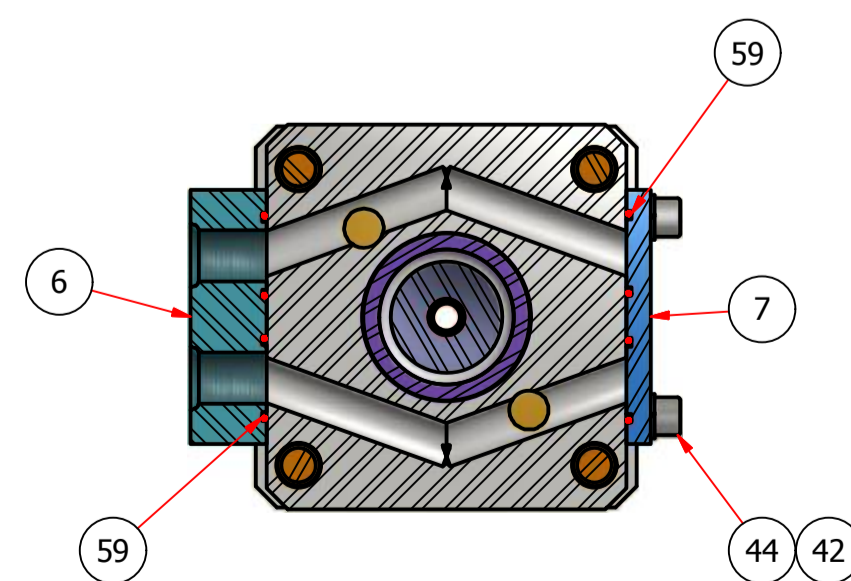

Perfuratriz Hidráulica ED-100 - D-11012900

B-B (1 : 3.5)

A-A (1 : 3.5)

53

A

A

C-C (1 : 3.5)

B

B

ITEM	DESCRIÇÃO	QUANT	PEÇA NÚMERO
66	ANEL O	1	S8010551
65	ANEL ANTI EXTRUSÃO	1	S8080552
64	ANEL O	1	S8010751
63	ANEL O	3	S8000291
62	ANEL O	2	S8010751
61	GAXETA	2	D-44035200
60	GAXETA	2	D-45088900
59	ANEL O	4	S8010351
58	ANEL RASOADOR	1	D-F1A02100
57	GAXETA U	1	D-F5A01300
56	VÁLVULA	1	D-D1009802
55	PLUG	2	D-10A035001
54	PUNHO	1	
53	COTOVELO	1	
52	PORCA MACHO	2	D-45088400
51	PORCA FEMEA	2	D-45088500
50	PLUG	6	D-10A07000
49	PARAFUSO ALLEN - M6 x 40	1	S2205461
48	PARAFUSO ALLEN - M6 x 20	1	S2204861
47	PARAFUSO	2	D-D1006006
46	FLANGE	1	D-D1006005
45	PARAFUSO ALLEN	4	S2215461
44	PARAFUSO ALLEN	4	S2215461
43	PARAFUSO ALLEN	6	S2215461
42	ARRUELA DE PRESSÃO	14	S5110712
41	PARAFUSO ALLEN	4	S2219361
40	PARAFUSO ALLEN	4	D-A011-0013
39	ARRUELA DE PRESSÃO	4	D-A015-0003D020
38	PARAFUSO ALLEN	2	D-91110510
37	ADAPTADOR	1	D-4403500
36	DIAFRAGMA	1	D-59001003
35	TAMPA DO ACUMULADOR	1	D-59001002
34	CORPO DO ACUMULADOR	1	D-59001001
33	PARAFUSO	2	D-45088300
32	ARRUELA	4	D-D1006004
31	PORCA	4	D-45088000
30	PORCA	4	D-45088600
29	TIRANTE	4	D-45087900
28	GAXETA DO TUBO	1	D-21032400
27	MONTAGEM DA TAMPA TRASEIRA	1	D-45088200
26	TAMPA FRONTAL	1	D-45086700
25	CABEÇOTE DIANTEIRO	1	D-45086800
24	JUNTA DO MOTOR	1	D-23024200
23	ANEL DO TUBO DE SOPRO	1	D-40186500
22	TUBO DE SOPRO	1	D-40186600
21	BUCHA	1	D-45086600
20	BUCHA	1	D-D1005001
19	MOTOR HIDRÁULICO	1	51267623
18	BUCHA DA VÁLVULA	1	D-45088100
17	ROLAMENTO	2	D-D1121055
16	MANDRIL	1	D-45087200
15	PINHÃO	1	D-45087300
14	PISTÃO	1	D-D45087600
13	BUCHA DE ARRASTE	1	D-45086900
12	BUCHA DO MANDRIL	1	D-45087000
11	BUCHA	1	D-45087100
10	ANEL DE ENCOSTO	1	D-45087500
9	BUCHA	1	D-45087400
8	CAIXA DAS ENGENHAGENS	1	D-45088700
7	TAMPA	1	D-45087800
6	TAMPA	1	D-42049800
5	TAMPÃO	2	D-59001104
4	PORCA DO ACUMULADOR	1	D-59001102
3	DIAFRAGMA	1	D-59001103
2	ACUMULADOR	1	D-59001101
1	CILINDRO	1	D-45087700