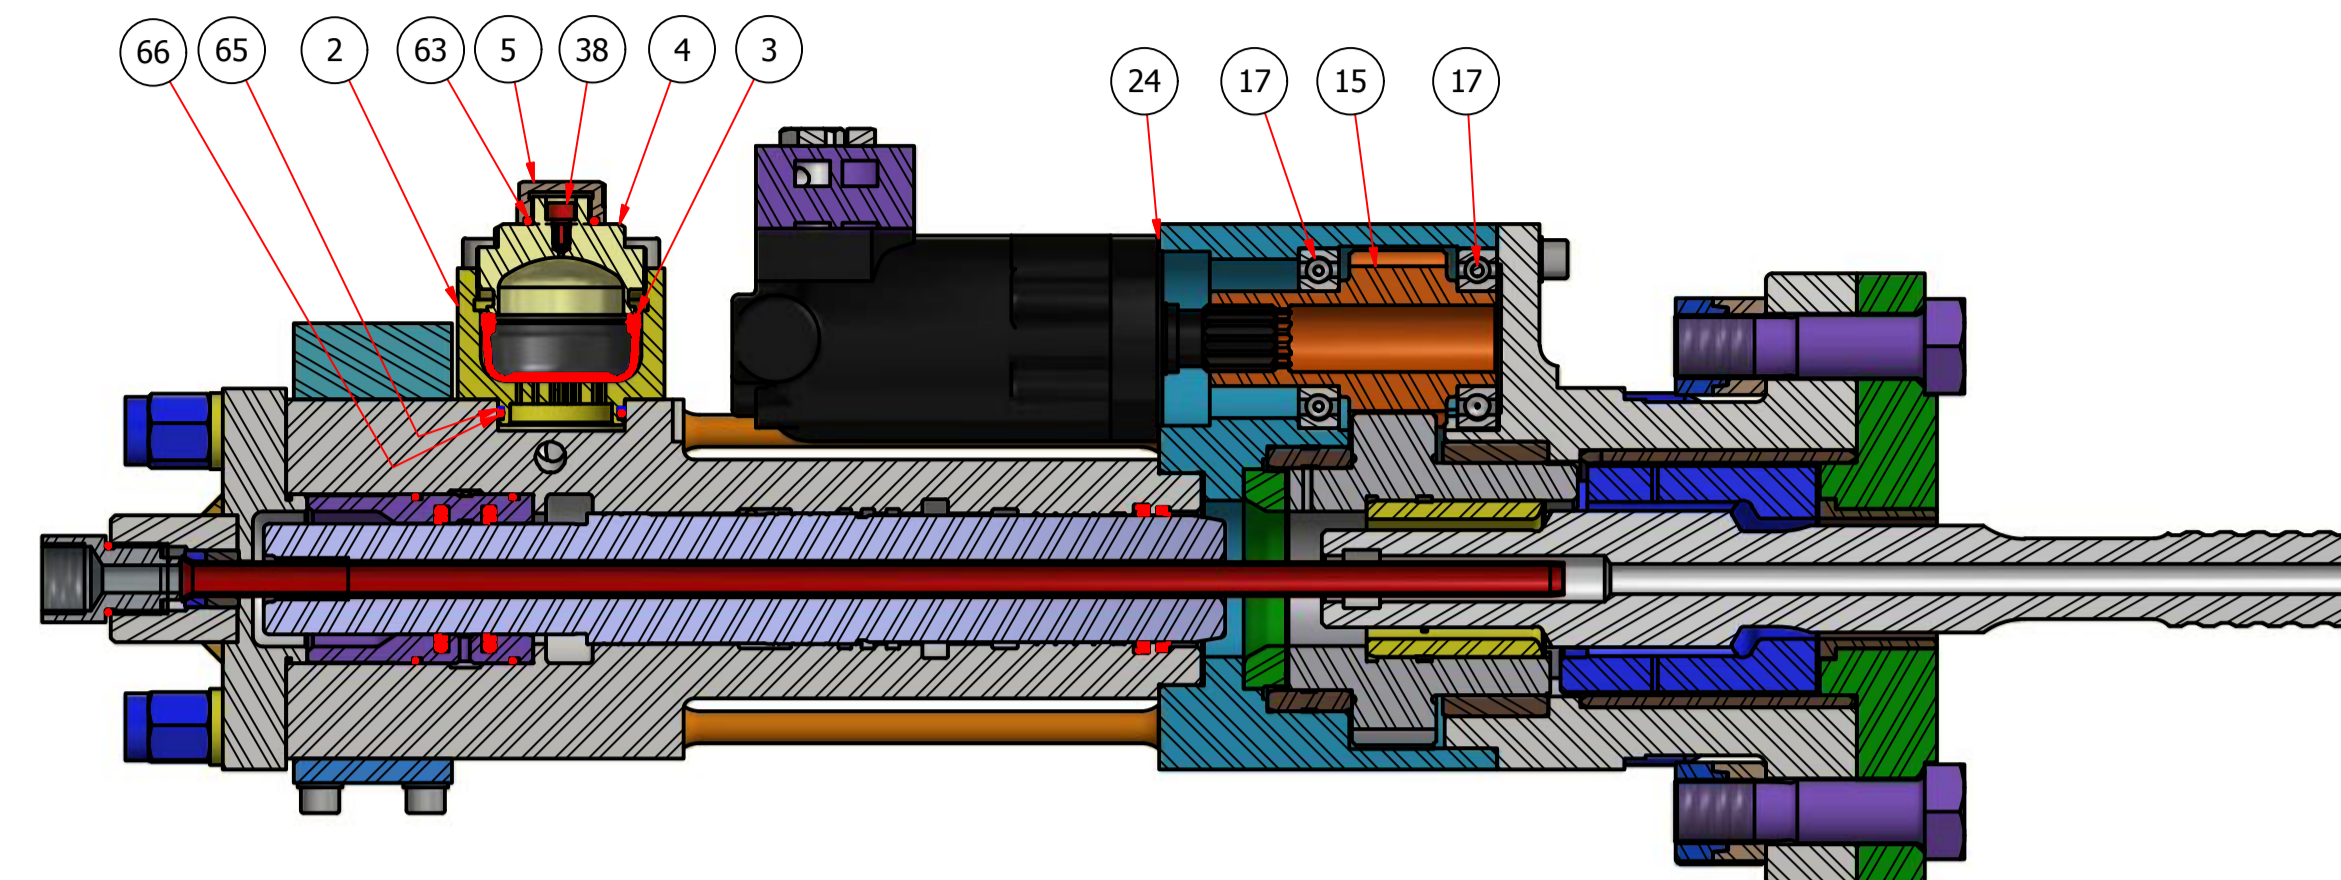

Perfuratriz Hidráulica ED-100 - D-11012900

B-B (1 : 3.5)

A-A (1 : 3.5)

53

A

A

C-C (1 : 3.5)

B

B

ITEM	DESCRIÇÃO	QUANT	PEÇA NÚMERO
66	ANEL O	1	S8010551
65	ANEL ANTI EXTRUSÃO	1	S8080552
64	ANEL O	1	S8010751
63	ANEL O	3	S8000291
62	ANEL O	2	S8010751
61	GAXETA	2	D-44035200
60	GAXETA	2	D-45088900
59	ANEL O	4	S8010351
58	ANEL RASOADOR	1	D-F1A02100
57	GAXETA U	1	D-F5A01300
56	VÁLVULA	1	D-D1009802
55	PLUG	2	D-10A035001
54	PUNHO	1	
53	COTOVELO	1	
52	PORCA MACHO	2	D-45088400
51	PORCA FEMEA	2	D-45088500
50	PLUG	6	D-10A07000
49	PARAFUSO ALLEN - M6 x 40	1	S2205461
48	PARAFUSO ALLEN - M6 x 20	1	S2204861
47	PARAFUSO	2	D-D1006006
46	FLANGE	1	D-D1006005
45	PARAFUSO ALLEN	4	S2215461
44	PARAFUSO ALLEN	4	S2215461
43	PARAFUSO ALLEN	6	S2215461
42	ARRUELA DE PRESSÃO	14	S5110712
41	PARAFUSO ALLEN	4	S2219361
40	PARAFUSO ALLEN	4	D-A011-0013
39	ARRUELA DE PRESSÃO	4	D-A015-0003D020
38	PARAFUSO ALLEN	2	D-91110510
37	ADAPTADOR	1	D-4403500
36	DIAFRAGMA	1	D-59001003
35	TAMPA DO ACUMULADOR	1	D-59001002
34	CORPO DO ACUMULADOR	1	D-59001001
33	PARAFUSO	2	D-45088300
32	ARRUELA	4	D-D1006004
31	PORCA	4	D-45088000
30	PORCA	4	D-45088600
29	TIRANTE	4	D-45087900
28	GAXETA DO TUBO	1	D-21032400
27	MONTAGEM DA TAMPA TRASEIRA	1	D-45088200
26	TAMPA FRONTAL	1	D-45086700
25	CABEÇOTE DIANTEIRO	1	D-45086800
24	JUNTA DO MOTOR	1	D-23024200
23	ANEL DO TUBO DE SOPRO	1	D-40186500
22	TUBO DE SOPRO	1	D-40186600
21	BUCHA	1	D-45086600
20	BUCHA	1	D-D1005001
19	MOTOR HIDRÁULICO	1	51267623
18	BUCHA DA VÁLVULA	1	D-45088100
17	ROLAMENTO	2	D-D1121055
16	MANDRIL	1	D-45087200
15	PINHÃO	1	D-45087300
14	PISTÃO	1	D-D45087600
13	BUCHA DE ARRASTE	1	D-45086900
12	BUCHA DO MANDRIL	1	D-45087000
11	BUCHA	1	D-45087100
10	ANEL DE ENCOSTO	1	D-45087500
9	BUCHA	1	D-45087400
8	CAIXA DAS ENGENHAGENS	1	D-45088700
7	TAMPA	1	D-45087800
6	TAMPA	1	D-42049800
5	TAMPÃO	2	D-59001104
4	PORCA DO ACUMULADOR	1	D-59001102
3	DIAFRAGMA	1	D-59001103
2	ACUMULADOR	1	D-59001101
1	CILINDRO	1	D-45087700