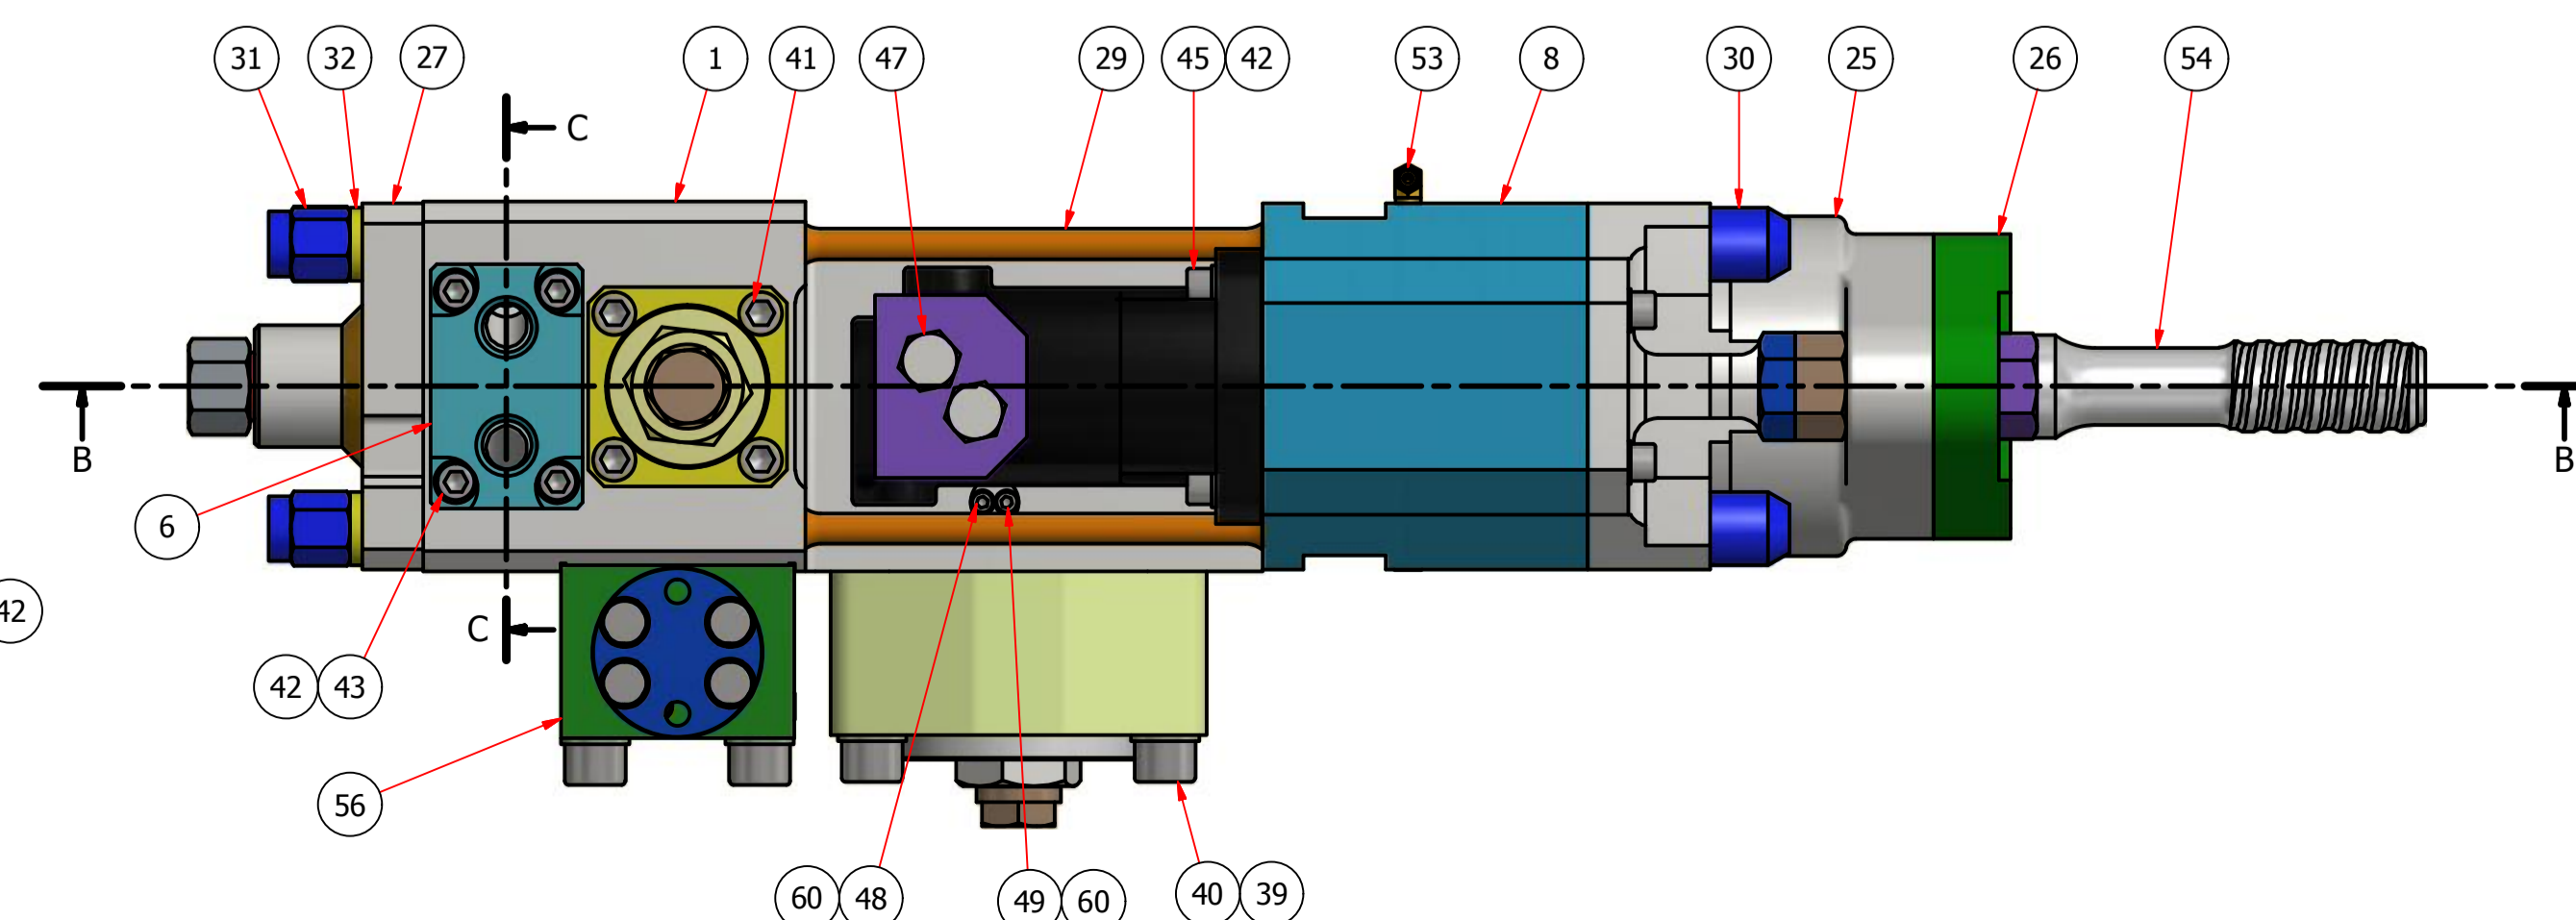

Perfuratriz Hidráulica ED-100 - D-11012900

B-B (1 : 3.5)

A-A (1 : 3.5)

53

A

A

C-C (1 : 3.5)

B

B

ITEM	DESCRIÇÃO	QUANT	PEÇA NÚMERO
66	ANEL O	1	S8010551
65	ANEL ANTI EXTRUSÃO	1	S8080552
64	ANEL O	1	S8010751
63	ANEL O	3	S8000291
62	ANEL O	2	S8010751
61	GAXETA	2	D-44035200
60	GAXETA	2	D-45088900
59	ANEL O	4	S8010351
58	ANEL RASOADOR	1	D-F1A02100
57	GAXETA U	1	D-F5A01300
56	VÁLVULA	1	D-D1009802
55	PLUG	2	D-10A035001
54	PUNHO	1	
53	COTOVELO	1	
52	PORCA MACHO	2	D-45088400
51	PORCA FEMEA	2	D-45088500
50	PLUG	6	D-10A07000
49	PARAFUSO ALLEN - M6 x 40	1	S2205461
48	PARAFUSO ALLEN - M6 x 20	1	S2204861
47	PARAFUSO	2	D-D1006006
46	FLANGE	1	D-D1006005
45	PARAFUSO ALLEN	4	S2215461
44	PARAFUSO ALLEN	4	S2215461
43	PARAFUSO ALLEN	6	S2215461
42	ARRUELA DE PRESSÃO	14	S5110712
41	PARAFUSO ALLEN	4	S2219361
40	PARAFUSO ALLEN	4	D-A011-0013
39	ARRUELA DE PRESSÃO	4	D-A015-0003D020
38	PARAFUSO ALLEN	2	D-91110510
37	ADAPTADOR	1	D-4403500
36	DIAFRAGMA	1	D-59001003
35	TAMPA DO ACUMULADOR	1	D-59001002
34	CORPO DO ACUMULADOR	1	D-59001001
33	PARAFUSO	2	D-45088300
32	ARRUELA	4	D-D1006004
31	PORCA	4	D-45088000
30	PORCA	4	D-45088600
29	TIRANTE	4	D-45087900
28	GAXETA DO TUBO	1	D-21032400
27	MONTAGEM DA TAMPA TRASEIRA	1	D-45088200
26	TAMPA FRONTAL	1	D-45086700
25	CABEÇOTE DIANTEIRO	1	D-45086800
24	JUNTA DO MOTOR	1	D-23024200
23	ANEL DO TUBO DE SOPRO	1	D-40186500
22	TUBO DE SOPRO	1	D-40186600
21	BUCHA	1	D-45086600
20	BUCHA	1	D-D1005001
19	MOTOR HIDRÁULICO	1	51267623
18	BUCHA DA VÁLVULA	1	D-45088100
17	ROLAMENTO	2	D-D1121055
16	MANDRIL	1	D-45087200
15	PINHÃO	1	D-45087300
14	PISTÃO	1	D-D45087600
13	BUCHA DE ARRASTE	1	D-45086900
12	BUCHA DO MANDRIL	1	D-45087000
11	BUCHA	1	D-45087100
10	ANEL DE ENCOSTO	1	D-45087500
9	BUCHA	1	D-45087400
8	CAIXA DAS ENGENHAGENS	1	D-45088700
7	TAMPA	1	D-45087800
6	TAMPA	1	D-42049800
5	TAMPÃO	2	D-59001104
4	PORCA DO ACUMULADOR	1	D-59001102
3	DIAFRAGMA	1	D-59001103
2	ACUMULADOR	1	D-59001101
1	CILINDRO	1	D-45087700