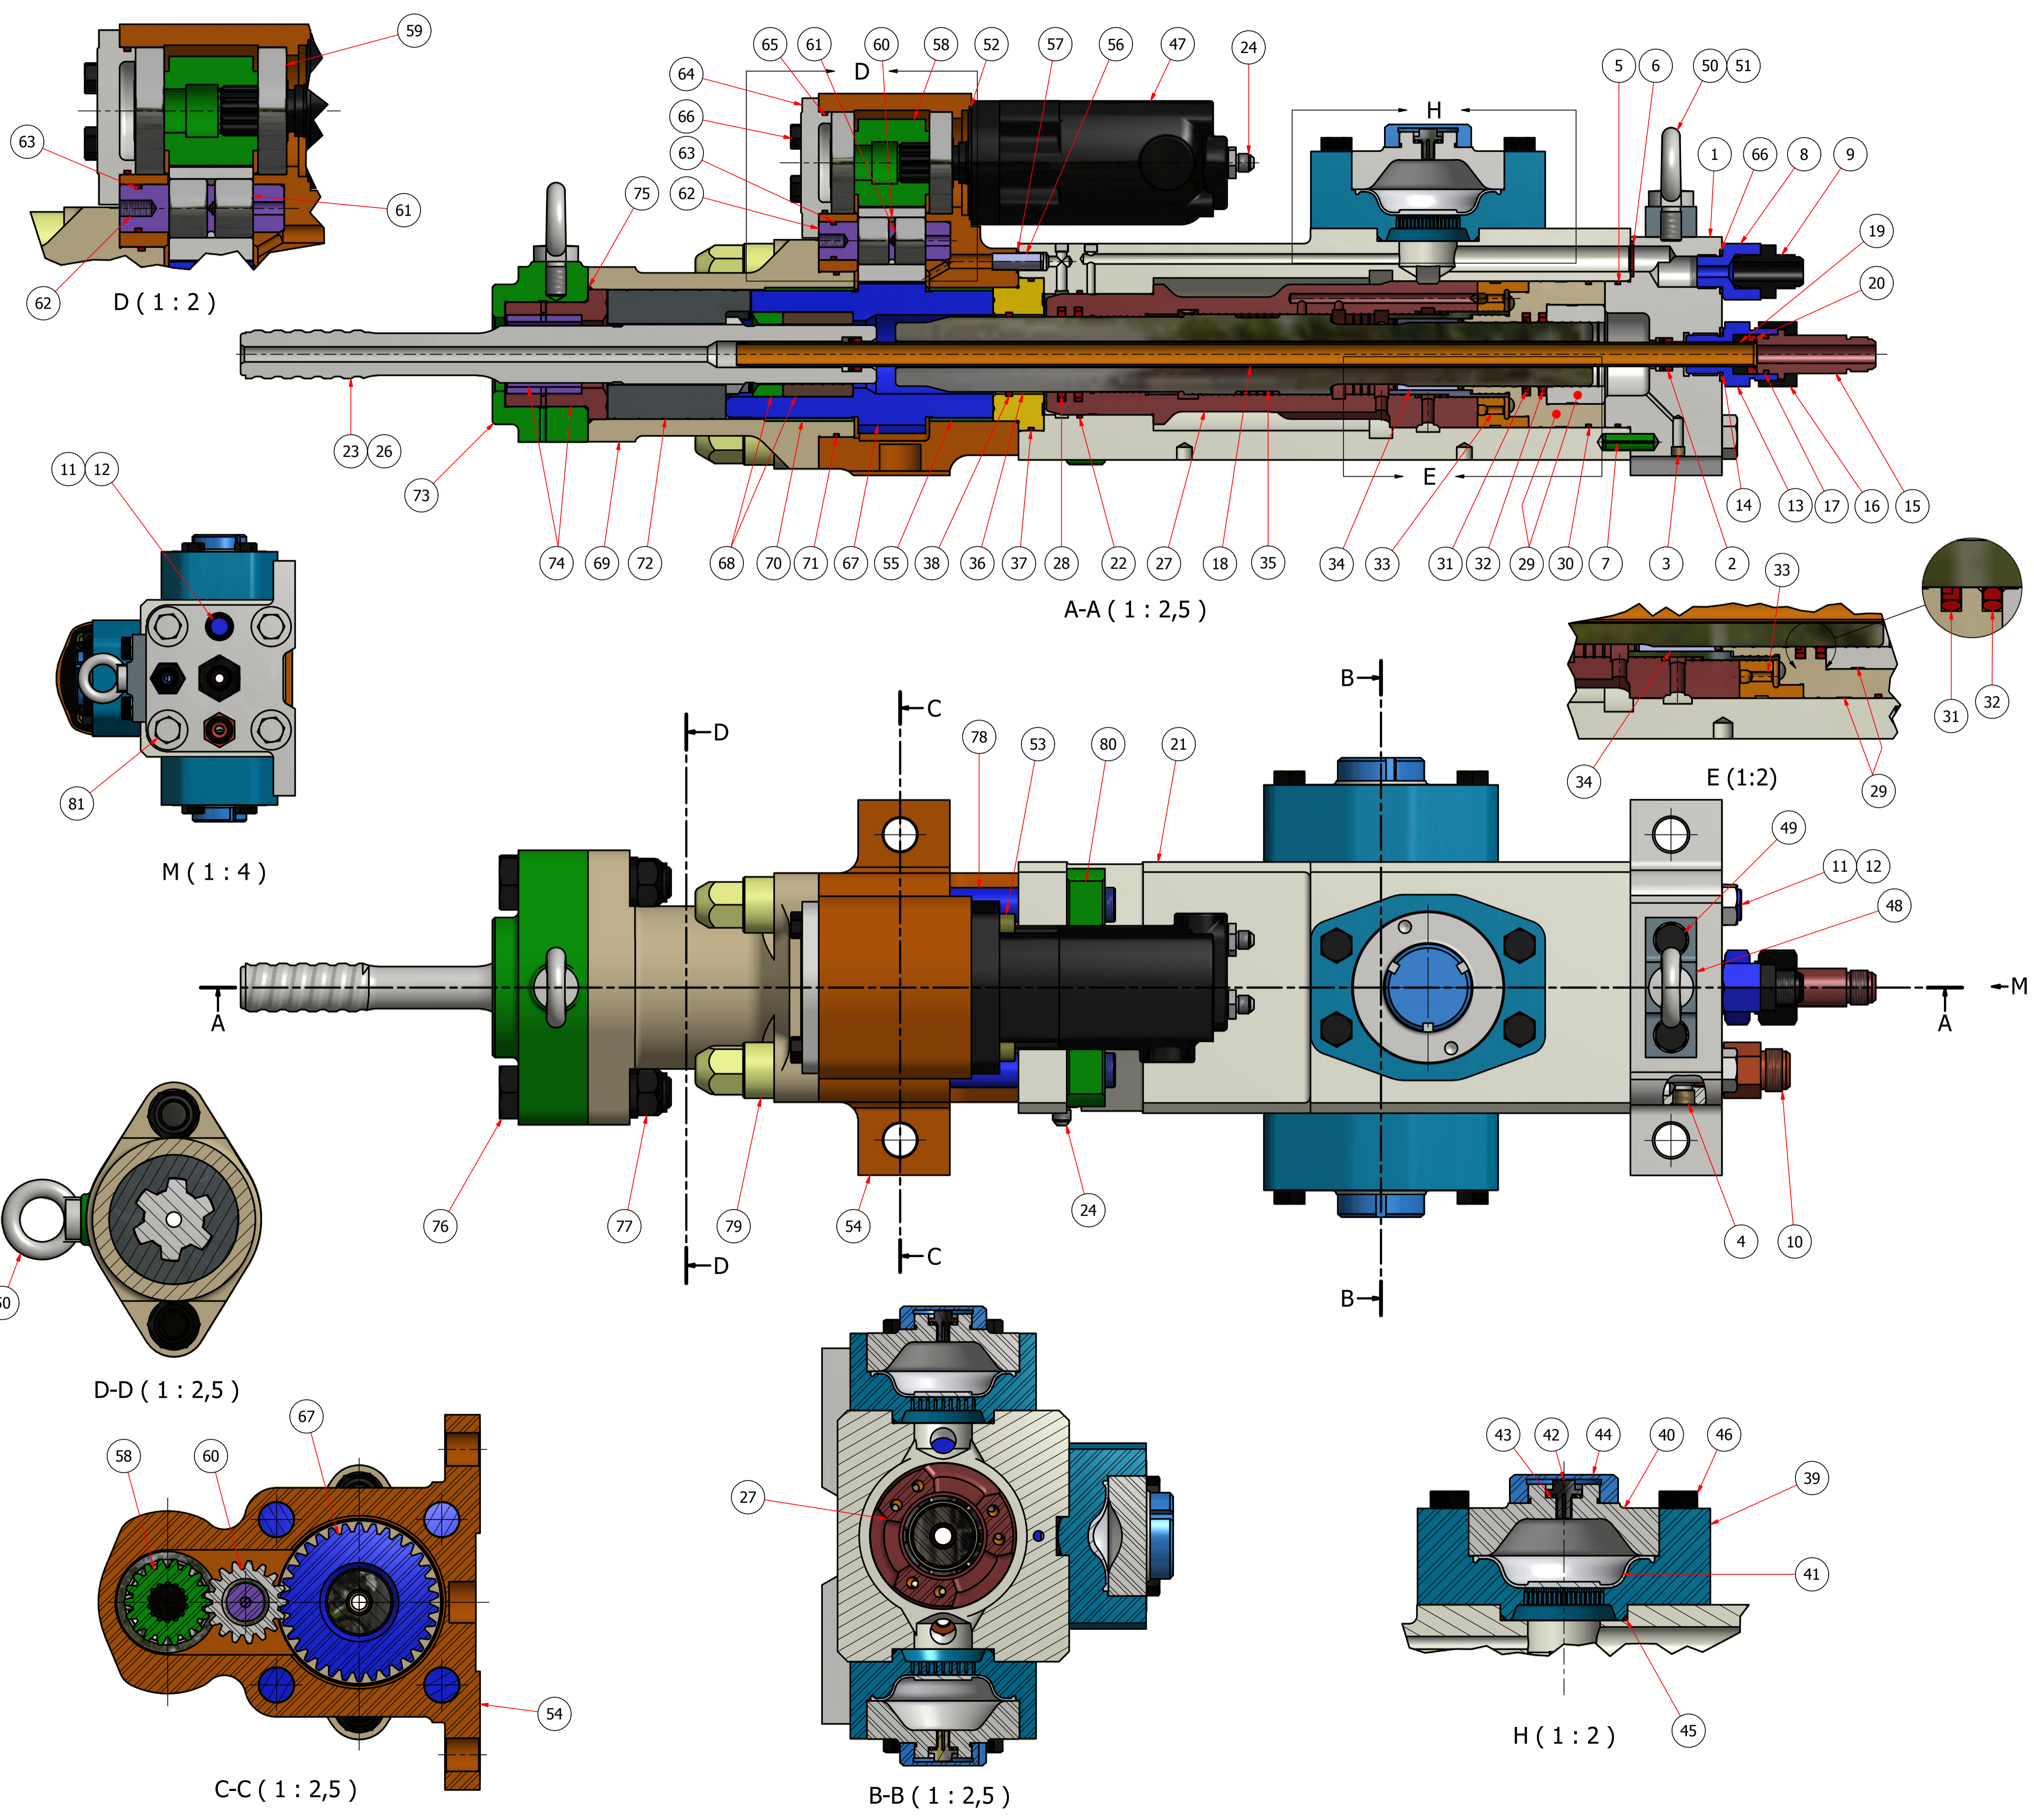

BJH448M1 - Perfuratriz Hidráulica

ITEM	DESCRIÇÃO	QUANT.	PEÇA NÚMERO
81	PARAFUSO SEXTAVADO	4	75AM121
80	PORCA DO TIRANTE	4	51317493E2
79	PORCA CEGA	4	51525954
78	TIRANTE	4	51317493E
77	PORCA	2	51206787
76	PARAFUSO	2	51275154
75	ANEL "O"	1	51104248
74	GUIA DO PUNHO COMPLETA T38	1	5196415401
	GUIA DO PUNHO COMPLETA T45	1	5196415302
73	TAMPA DO CABEÇOTE INFERIOR	1	51964146
72	BUCHA DE ARRASTE	1	51533073
71	ANEL "O"	1	51104289
70	BUCHA	1	51206712
69	CABEÇOTE INFERIOR	1	51526010
68	BUCHA DO MANDRIL	1	51533107
67	MANDRIL	1	51206662
66	PARAFUSO	4	50945385
65	ANEL "O"	1	51104198
64	TAMPA	1	51206621
63	ANEL "O"	1	51104131
62	EIXO DA ENGENHAGEM	1	51206597
61	ROLAMENTO DE AGULHAS	2	51206555
60	ENGENHAGEM INTERMEDIÁRIA	1	51206548
59	ROLAMENTO RADIAL DE ESFERAS	2	50781962
58	ENGENHAGEM MOTRIZ	1	51206522
57	ANEL "O"	1	51206084
56	PINO ELÁSTICO	1	51176477
55	BUCHA	1	51206498
54	CAIXA DAS ENGENHAGENS	1	51525996
53	PARAFUSO ALLEN	4	51329308
52	ANEL "O"	1	51176808
51	ARRUELA	2	50855923
50	PARAFUSO OLHAL	2	51206837
49	PARAFUSO	2	51206852
48	PLACA DE IÇAMENTO	1	51206845
47	MOTOR HIDRÁULICO	1	51267623
46	PARAFUSO	12	51260032
45	ANEL "O"	3	51104198
44	TAMPA DA VÁLVULA	3	51176766
43	ARRUELA	3	51176758
42	VÁLVULA	3	51176741
41	DIAFRAGMA	3	51241164
40	TAMPA DO ACUMULADOR	3	51206399
39	CORPO DO ACUMULADOR	3	51206381
38	ANEL RASPADOR	1	51317428
37	ANEL "O"	1	51546026
36	ALINHADOR DIANTEIRO	1	51317402
35	PISTÃO	1	51317386E
34	VÁLVULA	1	51669992
33	GUIA DA VÁLVULA	1	51317360
32	GAXETA	1	51317352
31	GAXETA	1	51317345
30	ANEL "O"	1	51325041
29	VÁLVULA DO CORPO TRASEIRO	1	51669984
28	GAXETA	2	51317311
27	CAMISA DO CILINDRO	1	51317303
26	ANEL "O"	4	51103760
25	BUJÃO	1	51327773
24	NIPLE DE REDUÇÃO	3	51904993
23	PUNHO T38	1	53061388
	PUNHO T42	1	4045500619
22	ANEL "O"	1	51104230
21	CILINDRO	1	51317279E
20	ARRUELA DE ENCOSTO	1	51206175
19	GAXETA	1	51206167
18	TUBO DE SOPRO	1	51317253
17	ANEL "O"	1	51103778
16	PORCA	1	51176543
15	ADAPTADOR	1	51206639
14	ARRUELA	1	50748250
13	ADAPTADOR	1	51206134E
12	ARRUELA	4	51162204
11	TAMPÃO	2	51175834
10	ADAPTADOR	1	51176501
9	NIPLE	1	51165850
8	REDUÇÃO	1	51313259
7	PINO ELÁSTICO	1	51327716
6	ANEL "O"	3	51325058
5	ANEL "O"	1	51325040
4	BUJÃO	2	PP3A
3	VÁLVULA DE ALIVIO	1	50787738
2	GAXETA	1	51206068
1	CABEÇOTE TRASEIRO	1	51317204