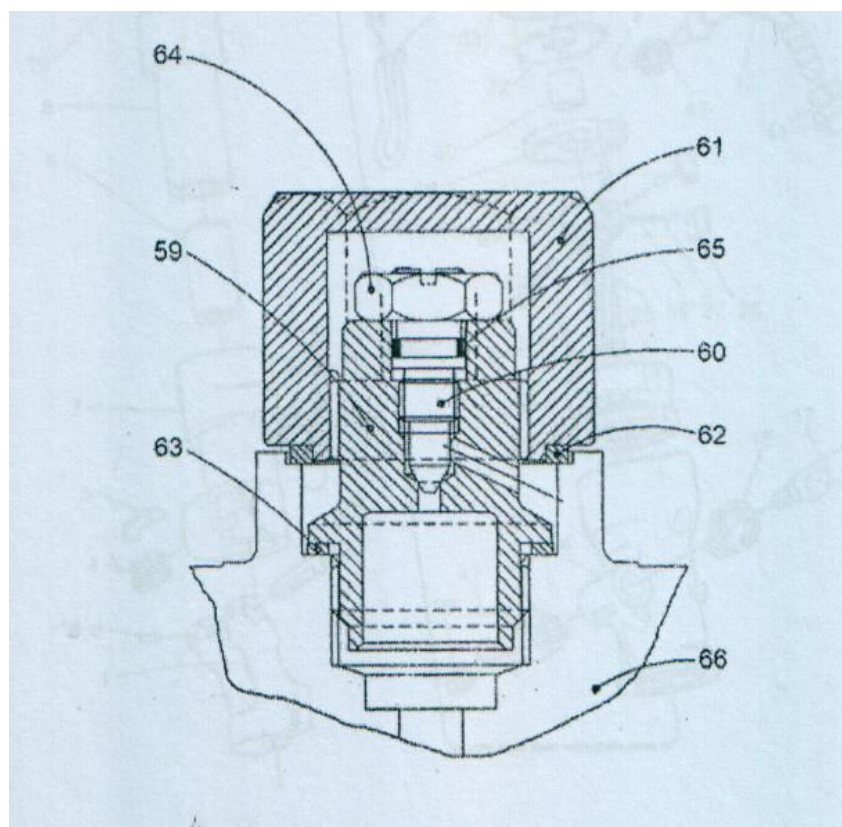

WWW.air service.com.br - airservice@airservice.com.br – vendas@airservice.com.br

BJ568-6LA – PERFURATRIZ PNEUMÁTICA

MANUAL LIMPEZA A ÁGUA

Figure nº	Ordering nº	Description	Quantify
33	31210333	Cabeçote Superior	1
34	31151191	Alavanca	1
35	6632124	O' ring	1
36	31151761	Válvula	1
37	31014146	Arruela	1
38	31150393	Turbo Curvo	1
39	31011370	Adaptador	1
40	AFZRI-5/8	Engate	1
41	33100569	Punho	2
42	33100572	Anilha	2
43	1081360	Pino	2
44	312103432R	Tirante	2
45	31210352	Tubo de Ar	1
46	31210336	Gaxeta	1
47	6636131	Anel	2
48	31151762	Adaptador	1

BJ568-6LA – PERFURATRIZ PNEUMÁTICA

MANUAL LIMPEZA A ÁGUA

Figura nº Figure nº	Referência nº Ordering nº	Descrição Description	Quantidade Quantify
59	BJ864001	Corpo	1
60	BJ864002	Agulha	1
61	BJ864003	Tampa Sextavada	1
62	31014146	Arruela Lisa	1
63	6632126	Anel O'Ring	1
64	NHM4	Porca Baixa	1
65	BJ2000014	Anel O'Ring	1
66	31210333-80	Cabeçote Superior Completo (Água)	1