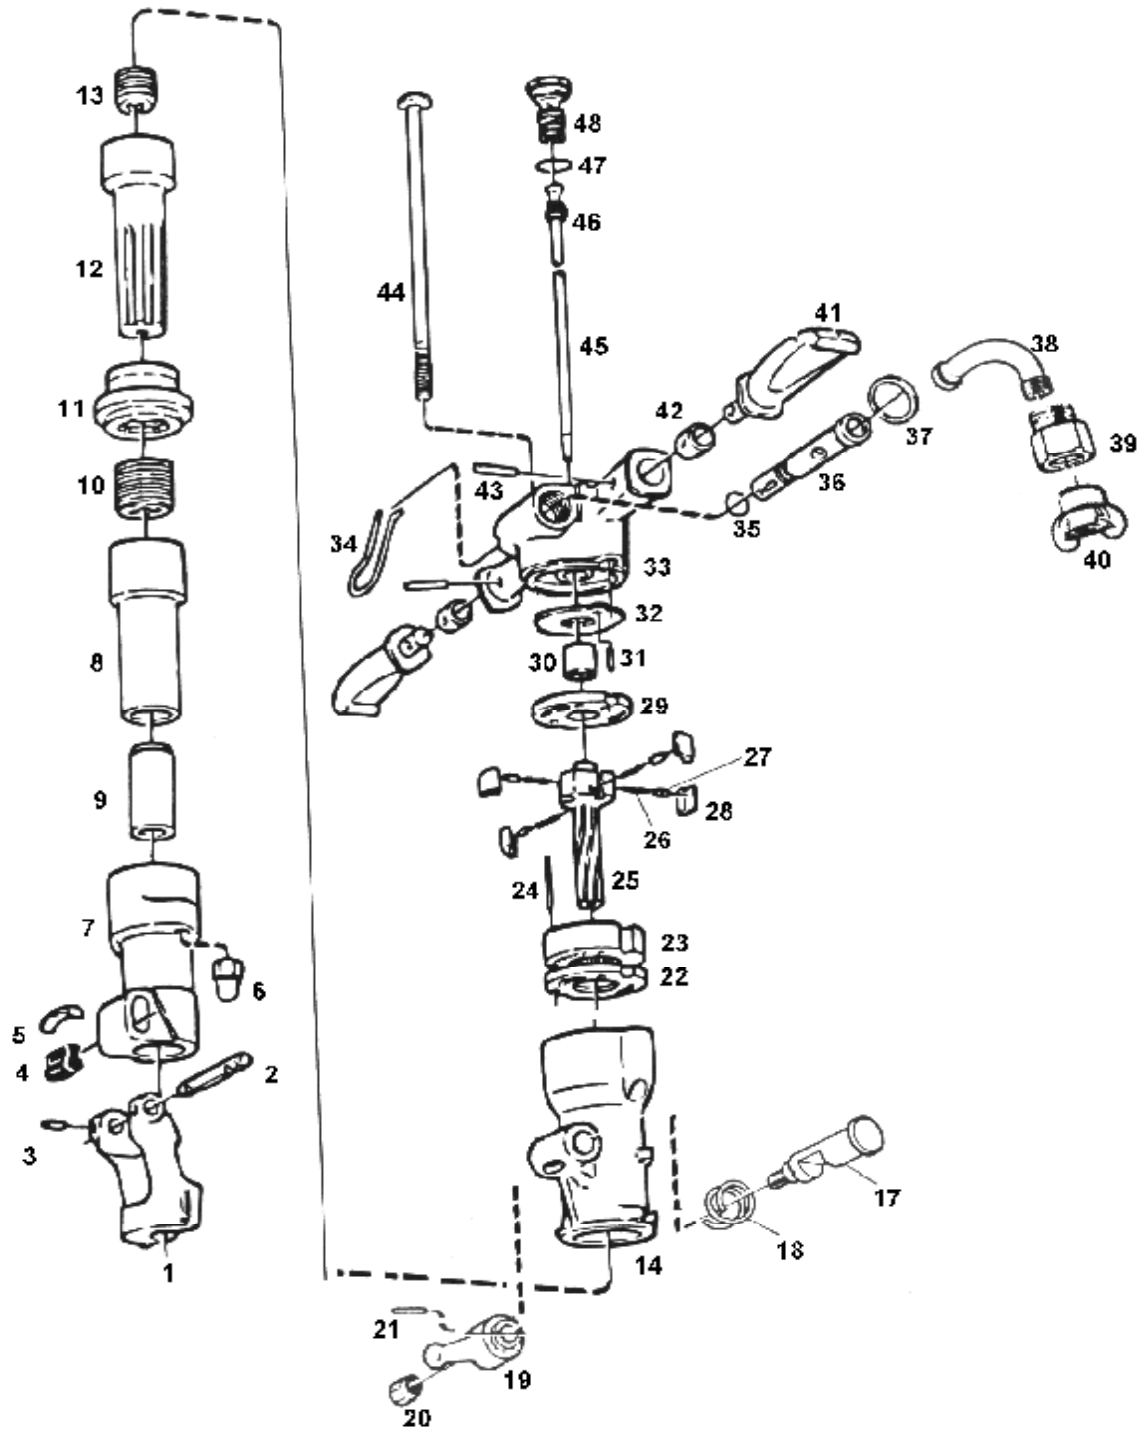

BJ568-6L – PERFURATRIZ PNEUMÁTICA MANUAL

Figura nº Figure nº	Referência nº Ordering nº	Descrição Description	Quantidade Quantify
33	31151740	Cabeçote Superior	1
34	31151191	Alavanca	1
35	6632124	O' ring	1
36	31151761	Válvula	1
37	31014146	Arruela	1
38	31150393	Turbo Curvo	1
39	31011370	Adaptador	1
40	AFZRI-5/8	Engate	1
41	33100569	Punho	2
42	33100572	Anilha	2
43	1081360	Pino	2
44	312103432R	Tirante	2
45	31210352	Tubo de Ar	1
46	31210336	Gaxeta	1
47	6636131	Anel	2
48	31151762	Adaptador	1

AIR SERVICE INDÚSTRIA E COMÉRCIO LTDA.

Rua: Enéas Carlos Barbanti, 562, Freguesia do Ó .São Paulo/SP - Brasil.TEL 11 3933-4966.FAX 11 3933-7959

www.air service.com.br - airservice@airservice.com.br - vendas@airservice.com.br

AIR SERVICE INDÚSTRIA E COMÉRCIO LTDA.

Rua: Enéas Carlos Barbanti, 562, Freguesia do Ó .São Paulo/SP - Brasil.TEL 11 3933-4966.FAX 11 3933-7959

www.air service.com.br - airservice@airservice.com.br - vendas@airservice.com.br