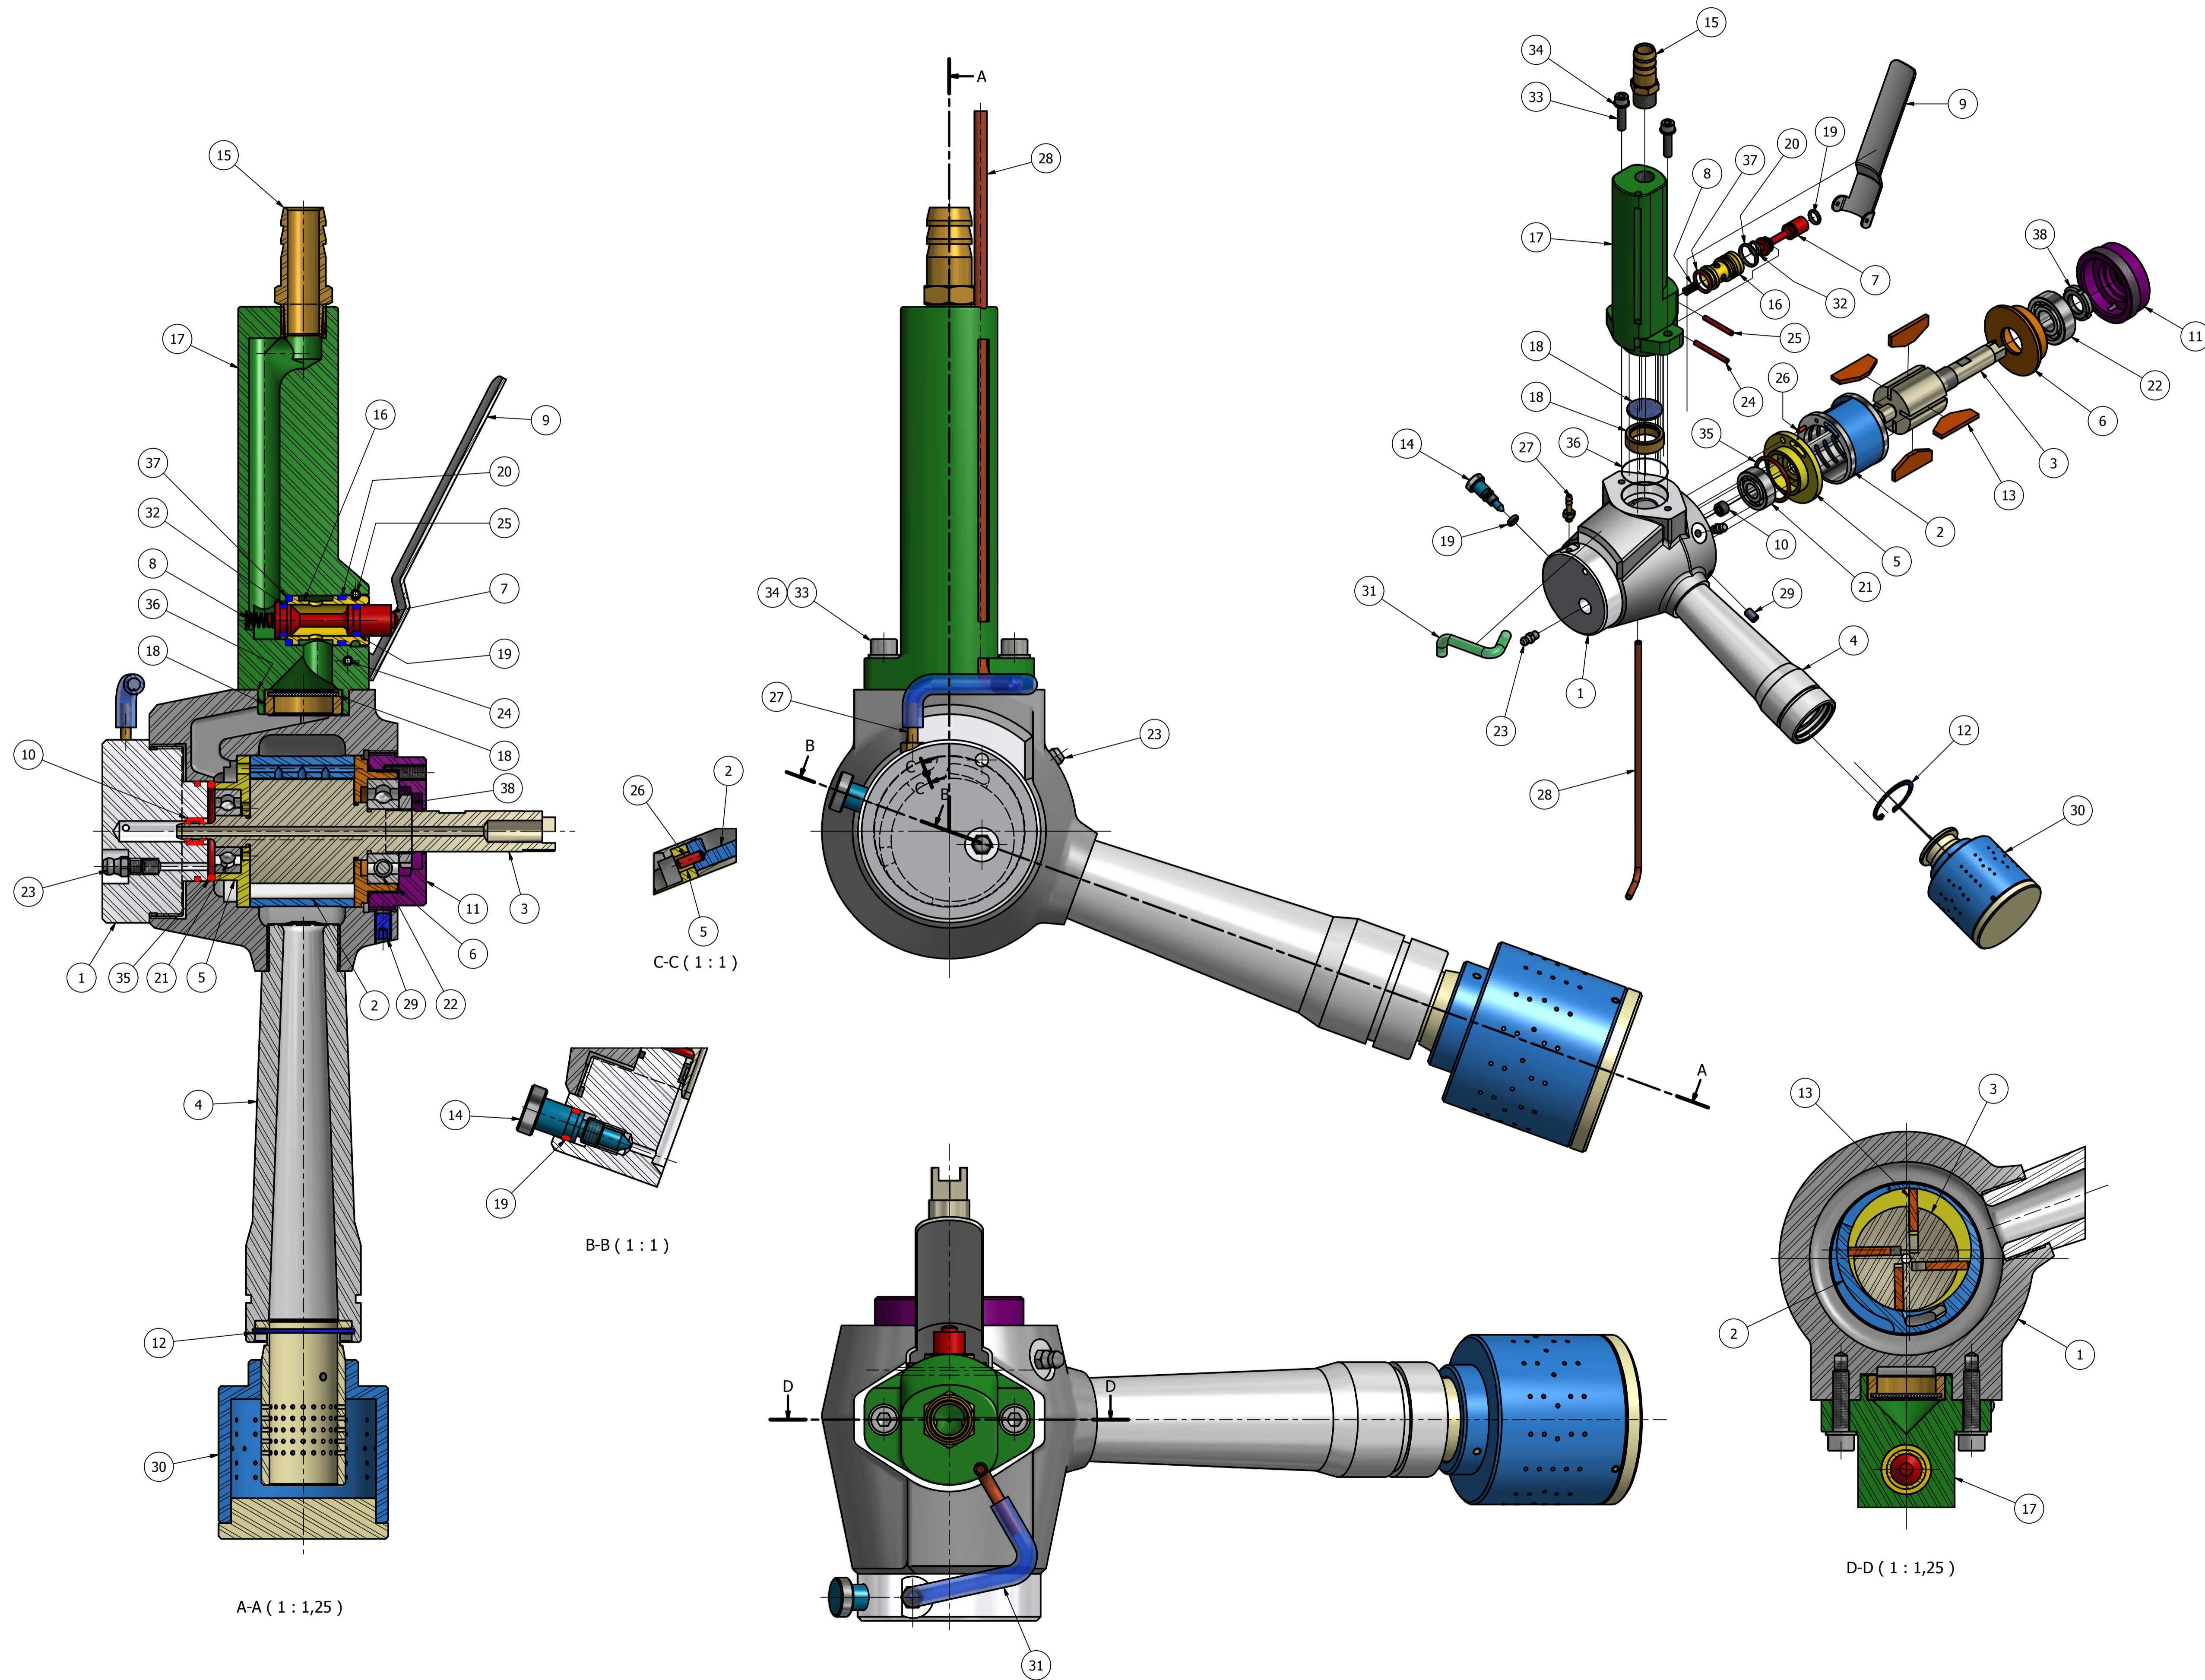

Afiadora pneumática de coroas - BJ320B

38	PORCA DE FIXAÇÃO	1	BJ2000035
37	ANEL "O"	1	BJ2000018
36	ANEL "O"	1	BJ2000017
35	ANEL "O"	1	BJ2000008
34	NÃO USA MAIS ESSA ARRUELA	2	BJ2000029 NÃO USA MAIS
33	NÃO USA MAIS ESSE PARAFUSO	2	BJ2000028 NÃO USA MAIS
32	ANEL "O"	1	BJ2000041
31	MANGUEIRA	1	BJ2000016
30	SILENCIOSO	1	BJ2000051
29	PARAFUSO ALLEN	1	BJ2000040
28	TUBO DE COBRE	1	BJ2000050
27	NIPLE	1	BJ2004560
26	PINO ELÁSTICO	1	BJ2000007
25	PINO ELÁSTICO	1	PEM1
24	PINO ELÁSTICO	1	BJ2000044
23	ENGRAXADEIRA	2	AT3240
22	ROLAMENTO	1	BJ2000027
21	ROLAMENTO	1	BJ2000009
20	ANEL "O"	1	BJ2000022
19	ANEL "O"	2	BJ2000014
18	FILTRO	1	BJ2004739
17	PUNHO DE COMANDO	1	BJ20045421
16	SEDE DA VÁLVULA	1	BJ2004554
15	NIPLE	1	BJ2000024
14	VÁLVULA	1	BJ2004559
13	PALHETA	4	BJ2004558
12	ANEL DE RETENÇÃO	1	BJ2000001
11	TAMPA	1	BJ2004547
10	ANEL DE VEDAÇÃO	1	BJ2000010
9	GATILHO	1	BJ20055331
8	MOLA	1	BJ2004556
7	PINO DA VÁLVULA	1	BJ2004555
6	TAMPA	1	BJ2004549
5	TAMPA	1	BJ2004548
4	PUNHO DE ESCAPE	1	BJ2004550
3	ROTOR	1	BJ2004538
2	CAMISA	1	BJ2004544
1	CORPO	1	BJ2004541
ITEM	DESCRIÇÃO	QUANT	PEÇA NÚMERO