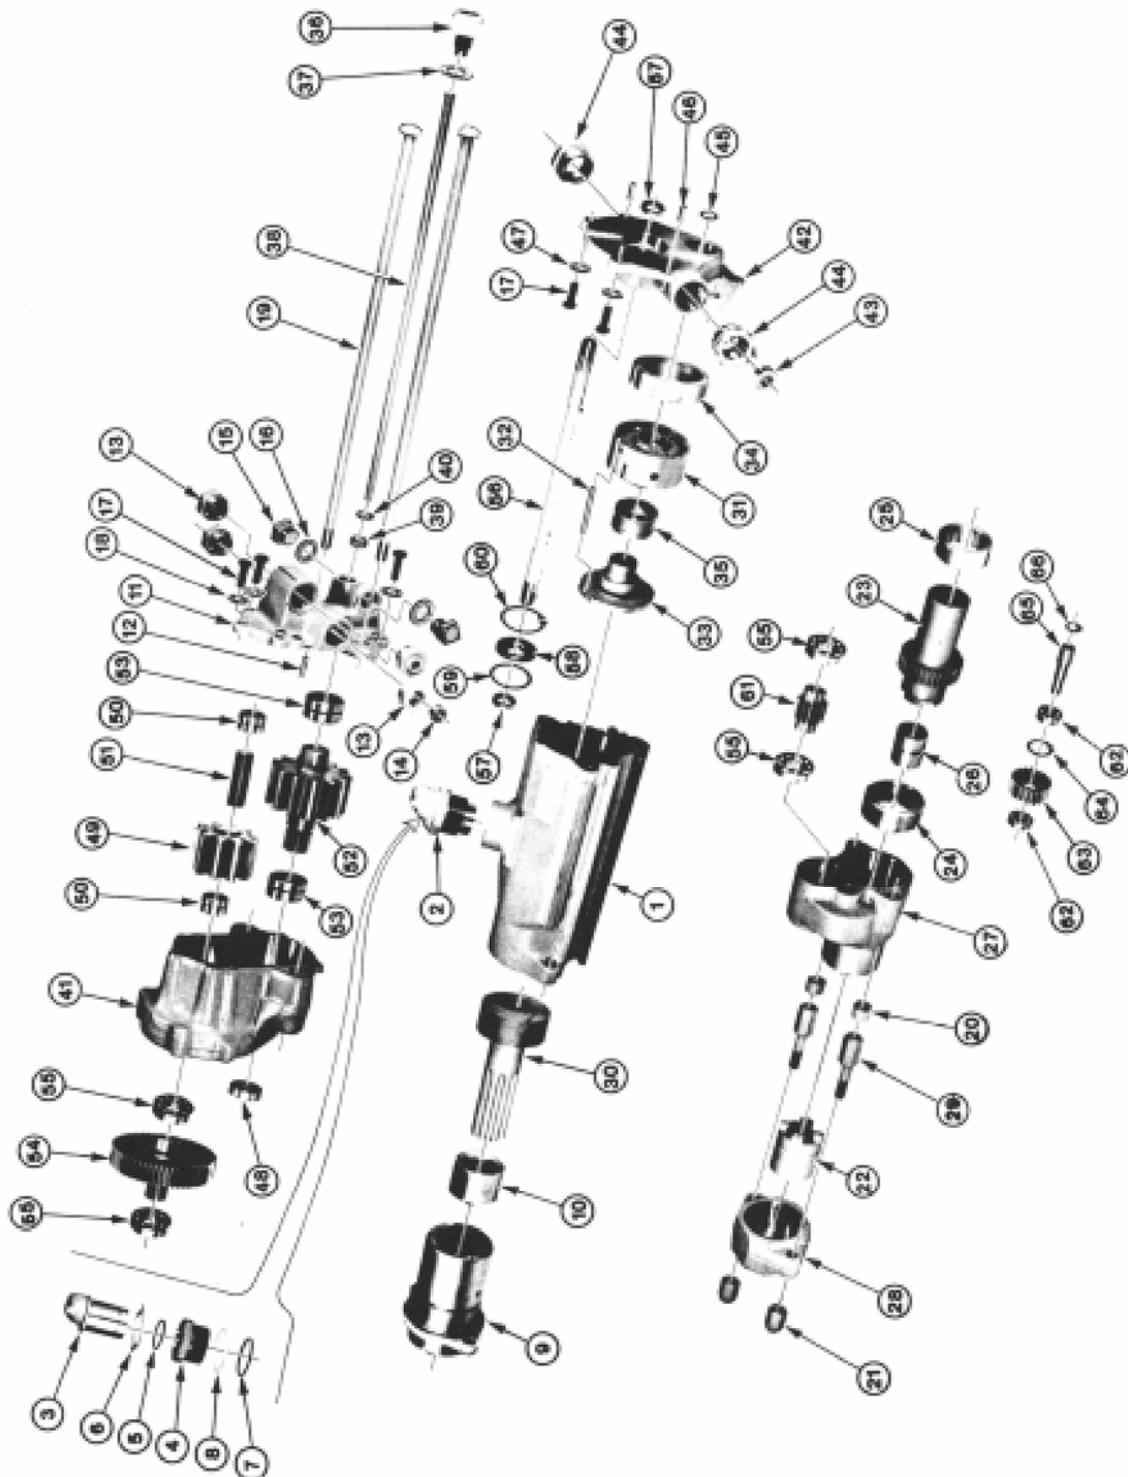

BJ213J – PERFURATRIZ PNEUMÁTICA PESADA

Figura nº Figure nº	Referência nº Ordering nº	Descrição Description	Quantidade Quantify
1	1PR231B	Cilindro (inclui itens 2 ao 8)	1
2	1039046	Exaustor completo	1
3	1DH23347	Exaustor	1
4	DH143146P	Adaptador	1
5	OR33	O'ring	1
6	1039010	Trava	1
7	1039050	Anel	1
8	DH143146T	Trava	1
9	PR1231BX	Luva	1
10	DH1231L	Camisa	1
11	PR123J2A	Cabeçote superior (inclui itens 12 ao 16)	1
12	PR12385	Pino	1
13	NSA2	Bucha	4
14	PP5A	Não usa	2
15	S481P	Não usa	2
16	S481W	Arruela	2
17	SH106	Parafuso	7
18	WP17	Arruela	5
19	PR1233	Tirante	2
20	CF793S	Espaçador	2
21	CF793N	Porca	2
22	PR1237DN	Bucha	1
23	1036774	Luva Motriz	1
24	PR12317F	Bucha	1
25	1039706	Bucha	1
26	1PR23280	Bucha	1
27	1PR2317A	Cabeçote inferior	1
28	1028293	Tampa	1
29	1028636	Adaptador	2
30	PR1239H	Pistão	1
31	1PR2315	Caixa de válvula	1
32	PR12315D	Pino	1
33	PR12315P	Bujão	1
34	PR12391	Espaçador	1
35	DH12316	Válvula automática	1
36	PR123J13A	Porca	1
37	S481W	Arruela	1
38	PR123J27P	Tubo	1
39	PR123J29D	Junta	1
40	1PR23945A	Arruela	1
41	PR12380A	Carcaça	1
42	1PR2381B	Tampa	1

BJ213J – PERFURATRIZ PNEUMÁTICA PESADA

43	PP7A	Não usa	1
44	DH123D146	Bucha	2
45	OR11	O'ring	1
46	PR12385	Pino	2
47	wP17	Arruela	2
48	PR123BB85	Rolamento	1
49	PR12382	Rotor	1
50	RW5	Rolamento	2
51	PR12384	Eixo	1
52	1PR66687	Rotor Motriz	1
53	RW7	Rolamento	2
54	PR12387	Engrenagem	1
55	1040885	Rolamento	4
56	PR123J86	Eixo	1
57	OS77	Retentor de Óleo	2
58	PR12389A	Retentor	1
59	OG8	O'ring	1
60	TRR14	Anel Elástico	1
61	PR12388	Engrenagem	1
62	1040882	Rolamento	2
63	PR12364	Engrenagem	1
64	TRR50	Anel Elástico	1
65	PR12365A	Eixo	1
66	TRR6	Anel Elástico	1

BJ213J – PERFURATRIZ PNEUMÁTICA PESADA

AIR SERVICE INDÚSTRIA E COMÉRCIO LTDA.

Rua Enéas Luiz Carlos Barbanti, 562, Freguesia do Ó • São Paulo/SP - Brasil • TEL 11 3931-4966 • FAX 11 3931-7959
www.airservice.com.br • airservice@airservice.com.br • vendas@airservice.com.br