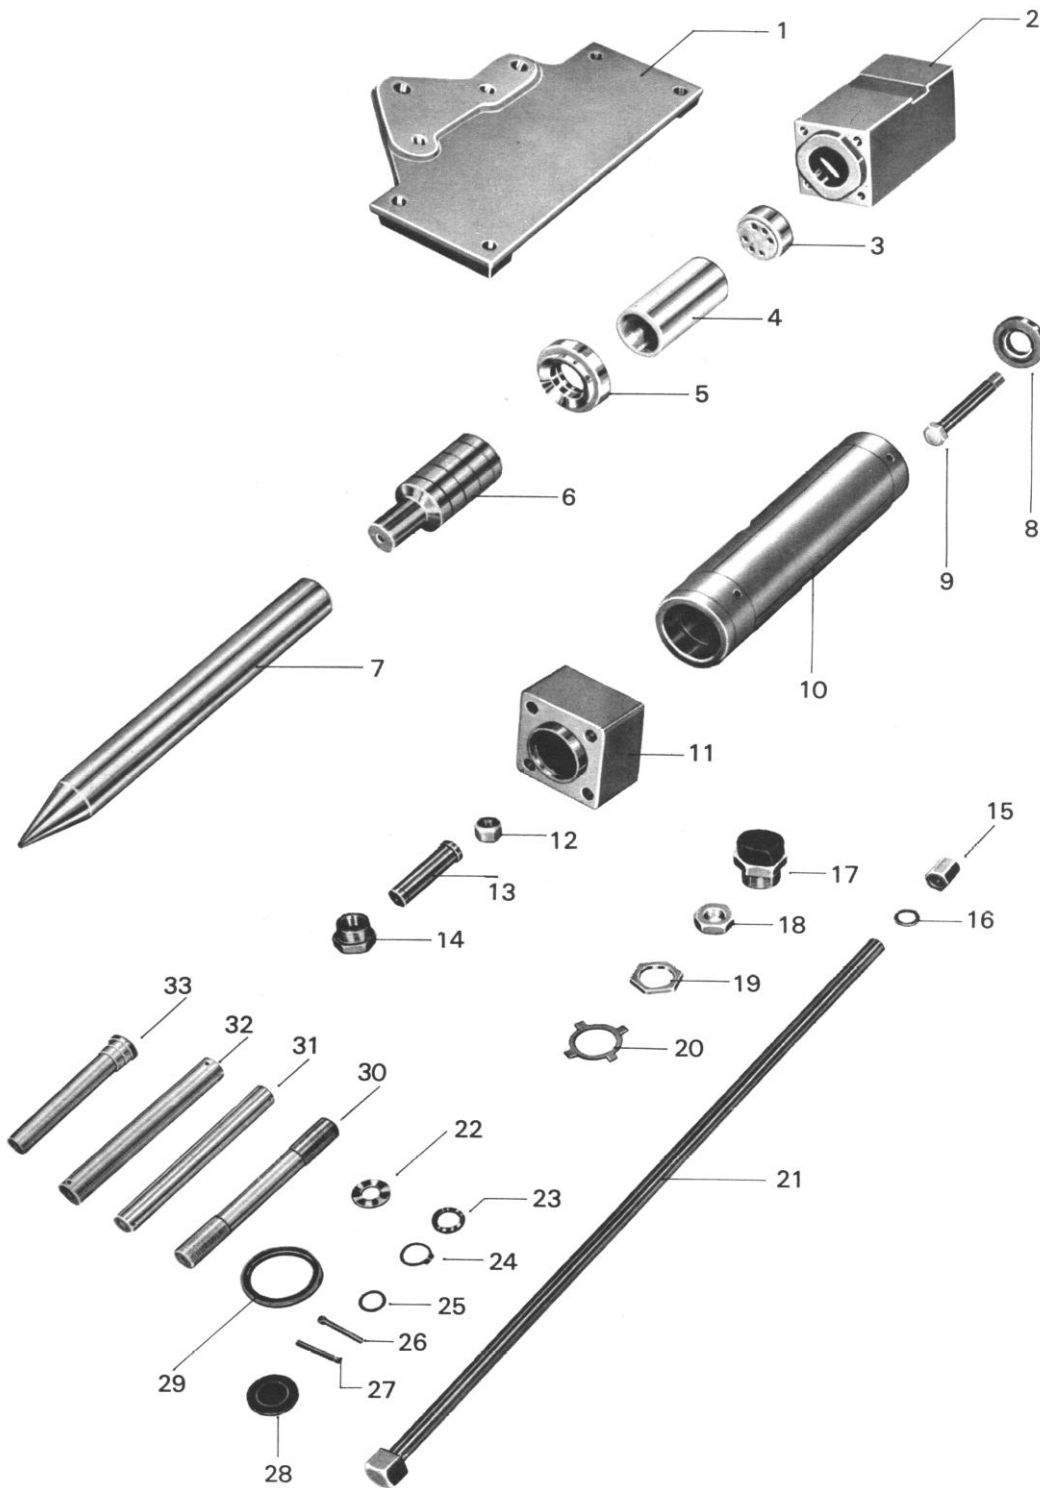

BJ1000 – ROMPEDOR PNEUMÁTICO PESADO

Figura nº Figure nº	Referência nº Ordering nº	Descrição Description	Quantidade Quantify
31	BJ10000031	Pino	1
32	BJ10000032	Pino	1
33	BJ10000033	Niple	1
34	BJ10000034	Niple	1

“Itens Opcionais”

Figura nº Figure nº	Referência nº Ordering nº	Descrição Description	Quantidade Quantify
09	BJ1000009	Parafuso	1
12	BJ10000012	Porca Sextavada	4
14	BJ10000014	Adaptador	1
22	BJ10000022	Arruela	8
24	BJ10000024	Circlip	1
25	BJ10000025	Anel	1
26	BJ10000026	Cupilha	4

AIR SERVICE INDÚSTRIA E COMÉRCIO LTDA.

Rua: Enéas Carlos Barbanti, 562, Freguesia do Ó .São Paulo/SP - Brasil.TEL 11 3933-4966.FAX 11 3933-7959

WWW.air service.com.br - airservice@airservice.com.br – vendas@airservice.com.br

AIR SERVICE INDÚSTRIA E COMÉRCIO LTDA.

Rua: Enéas Carlos Barbanti, 562, Freguesia do Ó. São Paulo/SP - Brasil. TEL 11 3933-4966. FAX 11 3933-7959

WWW.air service.com.br - airservice@airservice.com.br - vendas@airservice.com.br