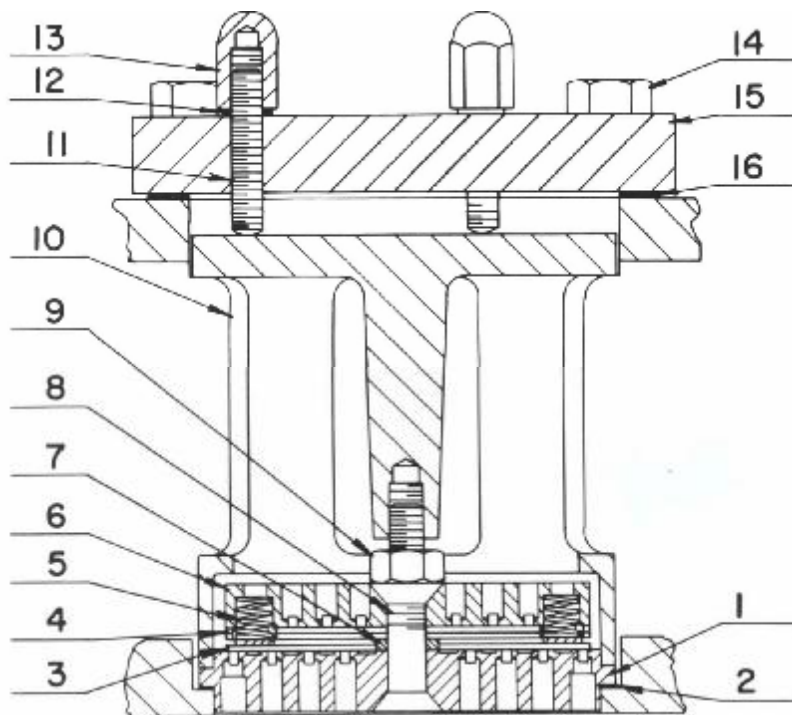

VÁLVULA DE DESCARGA DE BAIXA PRESSÃO

<i>Item</i>	<i>Descrição</i>	<i>Qtde.</i>	<i>Peça Número</i>
	Conjunto da válvula de sucção de baixa pressão inclui itens 1 ao 9	01	VB42202B
1	Sede do disco	01	VB42202
2	Junta	01	25L6
3	Disco da válvula	01	1VB4267
4	Amortecedor	01	3VB42214
5	Mola	06	2VA105A
6	Sede das molas	01	VB42164A
7	Guia	01	VB260
8	Parafuso	01	75K81
9	Porca	01	VB118
10	Grampo da válvula	01	6VB42452
11	Parafuso	03	76GG15
12	Junta	03	25F15
13	Porca	03	50Q18
14	Parafuso	04	75 A 17
15	Tampa	01	2VB42185
16	Junta	01	25R27

AIR SERVICE INDÚSTRIA E COMÉRCIO LTDA.
FONE: (0XX11) 3931-4966 * FAX: (0XX11) 3931-7959 * www.airservice.com.br