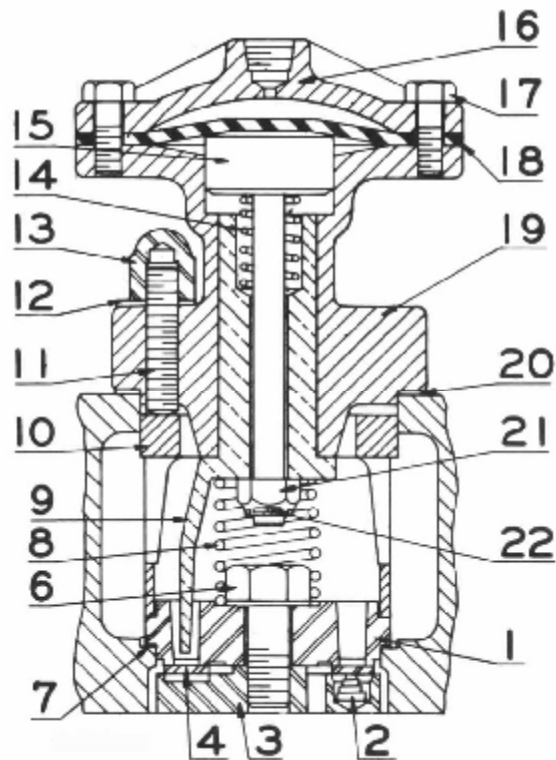

VÁLVULA DE SUÇÃO DE ALTA PRESSÃO

<i>Item</i>	<i>Descrição</i>	<i>Qtde.</i>	<i>Peça Número</i>
	Conjunto da válvula de sucção de alta pressão inclui todos os itens	01	2ABL526
	Válvula de sucção de alta pressão inclui itens 1 ao 4 & 7	01	2ABL563
1	Sede do disco	01	ABL202
2	Mola	03	78F4
3	Sede das molas inclui item 6	01	ABL164X
4	Disco da válvula	01	90V3
6	Parafuso	01	75D4
7	Junta	01	25L3
8	Mola	01	78^A51
9	Êmbolo	01	ABL217
10	Grampo da válvula	01	ABL194
11	Parafuso	03	76GG55
12	Junta	03	25F15
13	Porca	03	50Q13
14	Mola	01	78 A 126
15	Êmbolo	01	1ABL467
16	Tampa do diafragma	01	1WAU274
17	Parafuso	06	75 A 34
18	Diafragma	01	2AAB215
19	Tampa	01	ABL185
20	Junta	01	25R4
21	Porca	01	50E4
22	Contrapino	01	62E3

AIR SERVICE INDÚSTRIA E COMÉRCIO LTDA.

FONE: (0XX11) 3931-4966 * FAX: (0XX11) 3931-7959 * www.airservice.com.br