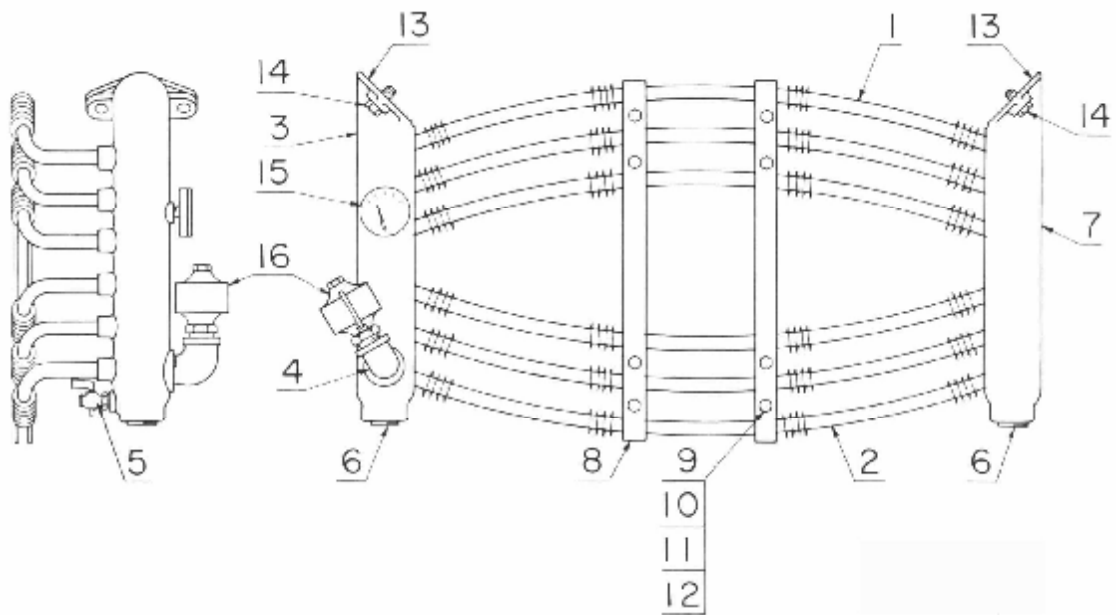

RESFRIADOR DE ÓLEO

<i>Item</i>	<i>Descrição</i>	<i>Qtde.</i>	<i>Peça Número</i>
	Conjunto do resfriador de óleo inclui itens 1 ao 12	01	3ADR243A
1	Tubos superiores	03	3ADR243
2	Tubos inferiores	03	3ADR243
3	Manifold lateral	01	8ADR476A
4	Cotovelo	01	64D10
5	Dreno	02	90W1
6	Bujão	01	7ADR476A
7	Manifold lateral	01	8ADR476A
8	Abraçadeira	02	ADR613
09	Parafuso	08	75 A 183
10	Espaçador	08	80 A 52
11	Porca	08	50B1
12	Arruela	08	95B1
13	Junta	02	25C622
14	Parafuso	04	75 A 18
15	Manômetro	01	27B5
16	Válvula de segurança	01	90G39

AIR SERVICE INDÚSTRIA E COMÉRCIO LTDA.
FONE: (0XX11) 3931-4966 * FAX: (0XX11) 3931-7959 * www.airservice.com.br