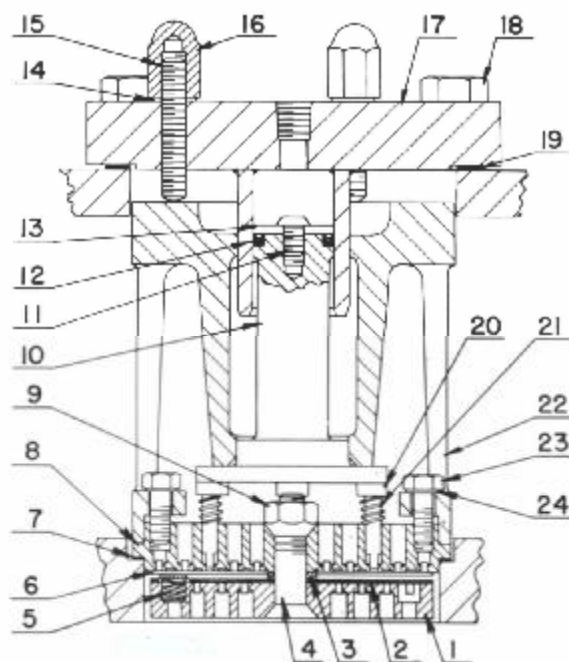

VÁLVULA DE SUÇÃO DE BAIXA PRESSÃO

<i>Item</i>	<i>Descrição</i>	<i>Qtde.</i>	<i>Peça Número</i>
	Conjunto da válvula de sucção de baixa pressão inclui todos os itens	01	VA42164AB
	Válvula de sucção de baixa pressão inclui itens 1 ao 9	01	VB42164C
1	Sede das molas	01	VB42164A
2	Amortecedor	01	3VB42214
3	Guia	01	VB260
4	Parafuso	01	75K80
5	Mola	03	2VA105A
6	Disco da válvula	01	1VB4267
7	Junta	01	25L6
8	Sede do disco	01	VB42202
9	Porca	01	VB118
10	Êmbolo	01	1VB42217
11	Parafuso	01	75LM7
12	Selo	01	60DD5
13	Retentor	01	VB706
14	Junta	03	25F15
15	Parafuso	03	76GG9
16	Porca	03	50Q18
17	Tampa	01	5VB42185
18	Parafuso	04	75 A 29
19	Junta	01	25R27
20	Pino	04	VB218
21	Mola	04	78 A 394
22	Grampo da válvula	01	6VB42194
23	Parafuso	02	75 A 34
24	Arruela trava	02	95H2

AIR SERVICE INDÚSTRIA E COMÉRCIO LTDA.

FONE: (0XX11) 3931-4966 * FAX: (0XX11) 3931-7959 * www.airservice.com.br