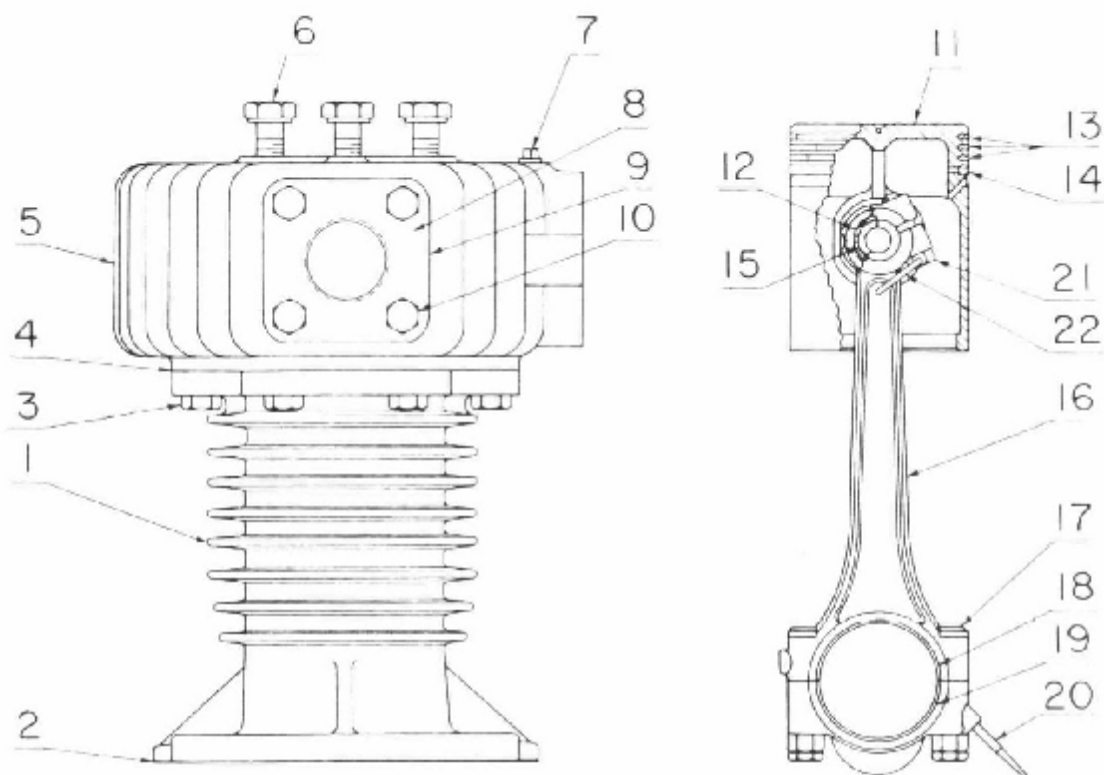

CILINDRO AP, CABEÇOTE , PISTÃO & BIELA

<i>Item</i>	<i>Descrição</i>	<i>Qtde.</i>	<i>Peça Número</i>
1	Cilindro	01	ADO2
2	Junta	01	25C619
3	Parafuso	08	75 A12
4	Junta	01	25C1407
5	Cabeçote	01	ADR505
6	Parafuso	06	75A 17
7	Tampão	01	64AA5
8	Flange	01	ABL73
9	Junta	01	25C628
10	Parafuso	04	75 A39
11	Pistão – Conjunto inclui item 12	01	ADO576
12	Bucha	02	12F14
13	Anel do pistão – compressão	03	65V9
14	Anel do pistão – óleo	01	65S17
15	Pino do pistão	01	62F21
16	Biela – Conjunto inclui itens 17 ao 22	01	1VAB508
17	Parafuso da biela com porca	02	2007328
18	Casquilho superior	01	12T3
19	Casquilho inferior	01	12U3
20	Pescador	01	1VAB102
21	Parafuso	01	VAB635
22	Arame	01	97 A24

AIR SERVICE INDÚSTRIA E COMÉRCIO LTDA.
FONE: (0XX11) 3931-4966 * FAX: (0XX11) 3931-7959 * www.airservice.com.br